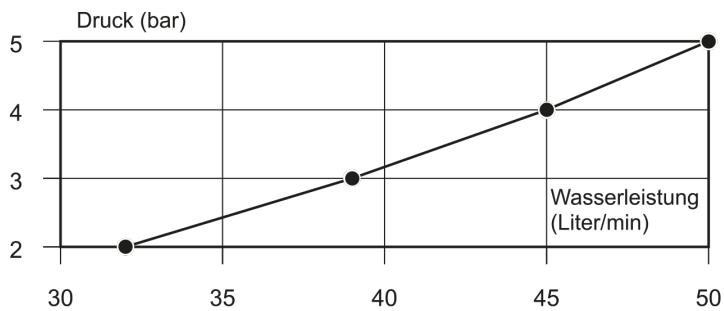

Artikel-Nr.: 2C.4545.21E6.01C
Zolltarifnummer: 84818011

Shop-URL: <https://armag.de/2C.4545.21E6.01C>

Material der Armatur: Edelstahl
Mit Auslauf: Ja
Artikeltypen: Standardartikel
Steuerelement: 1/2" Fettkammer Oberteil
Submarke: classic
Armaturenart: Zweigriffmischer
Montageart: 2-Loch-Montage
Montagebohrung: Abstand 153 mm - 2x Ø 30 mm
Wasseranschluss: 3/4" AG
Anschlussart: druckfest
Besonderheit: Schwenkbarer Auslauf
Höhe der Säule/FüÙe: 200 mm

[classic Standbatterie 3/4"](#)

- schweres Modell
- Schwenkauslauf
- Ø 25 mm 360°
- Strahlregler 3/4"
- Fettkammeroberteile und Kronen-Edelstahlgriffe
- Anschlussdistanz 153 mm
- Gewindestutzen L 80 mm
- mit Standanschlüsse 3/4" x 3/4" L200 mm