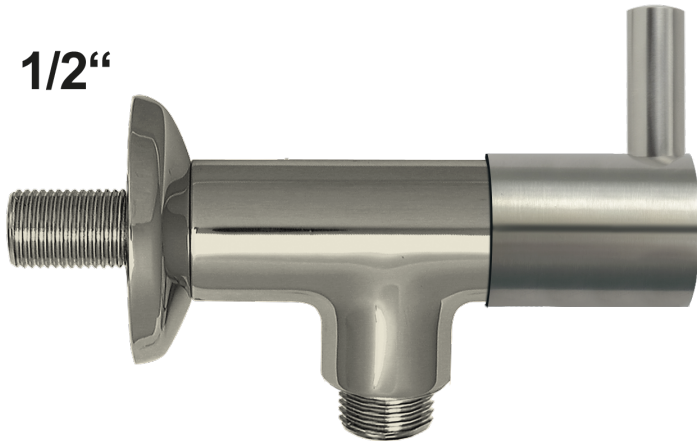

Artikel-Nr.: 5C.04R0.17E1.0IC  
Zolltarifnummer: 84818019

Shop-URL: <https://armag.de/5C.04R0.17E1.0IC>

**Steuerelement:** 1/2" Keramik Oberteil  
**Material der Armatur:** Edelstahl  
**Submarke:** clamix  
**Armaturenart:** Ventil  
**Montageart:** Wand-Montage  
**Wasseranschluss:** 1/2" AG  
**Anschlussart:** druckfest  
**Besonderheit:** Schlauchanschluss

1/2" Alles komplett aus  
**EDELSTAHL** ⚡

### clamix Wandventil 1/2"

- Mit 1-Flügelgriff im reduzierten Design
- Komplett aus Edelstahl
- Ventilsitz und Keramikscheibenoberteil 1/2"
- DVGW-zugelassener Rückflussverhinderer im Schlauchanschlussgewinde
- 1/2" Anschluss- x 1/2" oder 3/4" oder 1" Abgangsgewinde

Mehr Bilder zu "5C.04R0.17E1.0IC"

Alles komplett aus  
**EDELSTAHL** ⚡