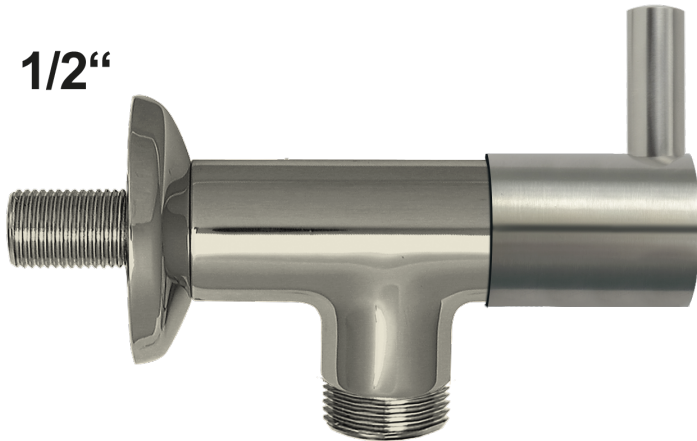

Artikel-Nr.: 5C.07R0.17E1.0IC
Zolltarifnummer: 84818019

Shop-URL: <https://armag.de/5C.07R0.17E1.0IC>

Steuerelement: 1/2" Keramik Oberteil
Material der Armatur: Edelstahl
Submarke: clamix
Armaturenart: Ventil
Montageart: Wand-Montage
Wasseranschluss: 1/2" AG
Anschlussart: druckfest
Besonderheit: Schlauchanschluss

1/2"

1" Alles komplett aus
EDELSTAHL ⚡

clamix Wandventil 1/2"

- Mit 1-Flügelgriff im reduzierten Design
- Komplett aus Edelstahl
- Ventilsitz und Keramikscheibenoberteil 1/2"
- DVGW-zugelassener Rückflussverhinderer im Schlauchanschlussgewinde
- 1/2" Anschluss- x 1/2" oder 3/4" oder 1" Abgangsgewinde

Mehr Bilder zu "5C.07R0.17E1.0IC"

1/2"

1"

Alles komplett aus
EDELSTAHL ⚡