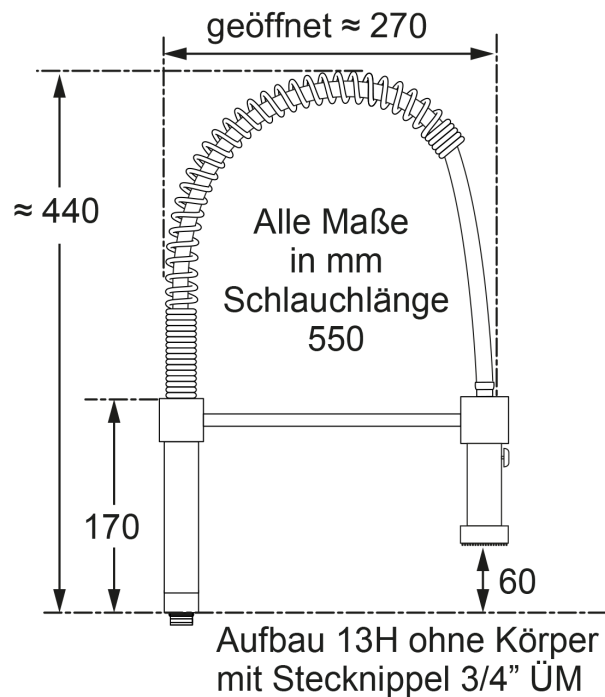

Alles komplett aus  
**1/2" EDELSTAHL** 

### [vitamat Waschküchenbrause 1/2"](#)

- komplett aus Edelstahl
- Feder mit Schlauch und Umstellbrause
- Keramikscheibenkartusche Ø 40 mm, Typ "H"
- Wassermengen- und Wassertemperaturbegrenzung möglich
- Mit 360° schwenkbarer und 30° neigbarer Edelstahl-Umstellbrause

Mehr Bilder zu "1C.2121.JHW1.01C"

Artikel-Nr.: 1C.2121.JHW1.01C

Zolltarifnummer: 84818011

Shop-URL: <https://armag.de/1C.2121.JHW1.01C>

**Material der Armatur:** Edelstahl  
**Steuerelement:** Kartusche Typ "H" - Ø 40 mm  
**Submarke:** vitamat  
**Sortiments-Auswahl:** Kernsortiment VA  
**Armaturenart:** Hebelmischer  
**Höhe bis Auslauf:** 260 mm  
**Gesamthöhe:** 640 mm  
**Montageart:** 1-Loch-Montage  
**Montagebohrung:** Ø 35 mm  
**Wasseranschluss:** 3/8" ÜM  
**Anschlussart:** druckfest  
**Besonderheit:** Gelenk-Umstellbrause  
**Höhe der Säule/FüÙe:** 100 mm