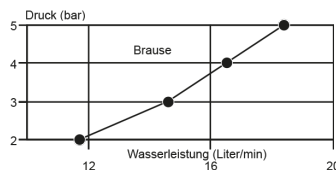

Alles komplett aus  
**1/2" EDELSTAHL** 

### [vitamat Waschküchenbrause 1/2"](#)

- komplett aus Edelstahl
- Feder mit Schlauch und Umstellbrause
- Keramikscheibenkartusche Ø 40 mm, Typ "H"
- Wassermengen- und Wassertemperaturbegrenzung möglich
- Mit 360° schwenkbarer und 30° neigbarer Edelstahl-Umstellbrause

Mehr Bilder zu "1C.2121.JHW1.01C"

Artikel-Nr.: 1C.2121.JHW1.01C

Zolltarifnummer: 84818011

Shop-URL: <https://armag.de/1C.2121.JHW1.01C>

**Material der Armatur:** Edelstahl  
**Steuerelement:** Kartusche Typ "H" - Ø 40 mm  
**Submarke:** vitamat  
**Sortiments-Auswahl:** Kernsortiment VA  
**Armaturenart:** Hebelmischer  
**Höhe bis Auslauf:** 260 mm  
**Gesamthöhe:** 640 mm  
**Montageart:** 1-Loch-Montage  
**Montagebohrung:** Ø 35 mm  
**Wasseranschluss:** 3/8" ÜM  
**Anschlussart:** druckfest  
**Besonderheit:** Gelenk-Umstellbrause  
**Höhe der Säule/FüÙe:** 100 mm