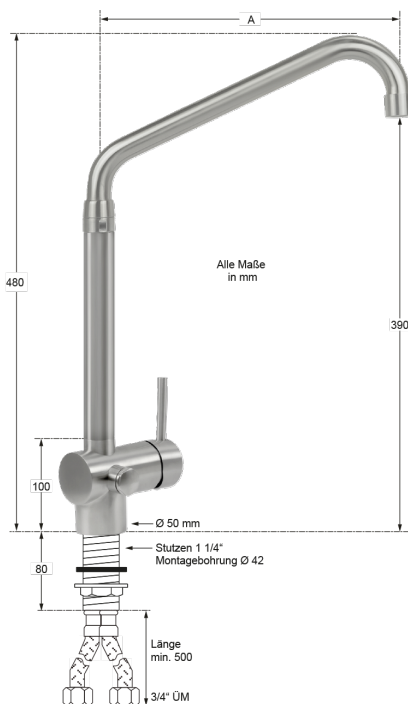

Alles komplett aus
3/4" EDELSTAHL

master Einlochbatterie 3/4"

- Massive Edelstahl-Ausführung
- Massiver Rohrschwenkauslauf Ø 25 mm 360°
- Keramikscheibenkartusche Ø 40 mm, Typ "H"
- Wassermengen- und Wassertemperaturbegrenzung möglich
- Gewindestutzen L 80 mm
- Edelstahl-Schläuche mit 3/4" ÜM

Mehr Bilder zu "1C.3046.2HW1.01C"

Artikel-Nr.: 1C.3046.2HW1.01C
Zolltarifnummer: 84818011

Shop-URL: <https://armag.de/1C.3046.2HW1.01C>

Material der Armatur:	Edelstahl
Mit Auslauf:	Ja
Steuerelement:	Kartusche Typ "H" - Ø 40 mm
Submarke:	master
Armaturenart:	Hebelmischer
Ausladung:	250 mm, 300 mm
Höhe bis Auslauf:	390 mm
Gesamthöhe:	480 mm
Montageart:	1-Loch-Montage
Montagebohrung:	Ø 42 mm
Wasseranschluss:	3/4" ÜM
Anschlussart:	druckfest
Besonderheit:	Schwenkbarer Auslauf