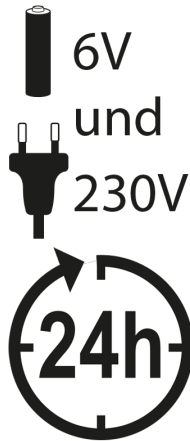

Artikel-Nr.: 1C.8184.145EE
Zolltarifnummer: 84818011

Shop-URL: <https://armag.de/1C.8184.145EE>

Alles komplett aus

EDELSTAHL ⚡

Material der Armatur: Edelstahl
Submarke: ping
Sortiments-Auswahl: Kernsortiment VA
Armaturenart: Sensor
Montageart: 1-Loch-Montage
Montagebohrung: Ø 35 mm
Wasseranschluss: 3/8" ÜM
Anschlussart: druckfest
Besonderheit: Starrer Auslauf

[ping Sensorarmatur 1/2"](#)

- komplett aus Edelstahl
- mit starrem Auslauf
- mit 24 Stunden-Zwangsspülung
- Temperaturwahlhebel rechts
- modulares, wartungsfreundliches Baukastensystem
- Eigensicher gegen Rückfluss und Zirkulation durch DVGW-zugelassene Rückflussverhinderer im Anschluss-Gewindenippel
- integriertes Schmutzfangsieb
- werkzeuglose Montage mit Stehbolzenbefestigung
- anschlussfertig für Wasser und Spannung
- mit keramischer Mischeinheit
- Universalmodell **Batteriebetrieb** mit Batteriekasten 6 V (für 4 x Mignon AA 1,5 V) und **Netzbetrieb** mit Sicherheitstrafo 230/6 V
- **Batterien nicht im Lieferumfang enthalten**