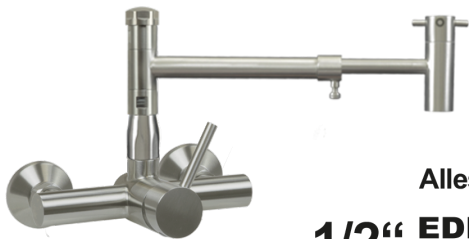

Artikel-Nr.: 3C.2808.1HX1.0IP
Zolltarifnummer: 84818011

Shop-URL: <https://armag.de/3C.2808.1HX1.0IP>

Steuerelement: Kartusche Typ "H" - Ø 40 mm
Mit Auslauf: Ja
S-Anschlüsse: nicht absperibar
Höhe bis Auslauf: 100 mm
Submarke: spider
Ausladung: 200 - 330 mm
Gesamthöhe: 200 mm
Material der Armatur: Edelstahl
Armaturenart: Hebelmischer
Montageart: Wand-Montage
Montagebohrung: Abstand 153 ± 20 mm
Wasseranschluss: 1/2" AG
Anschlussart: druckfest

Alles komplett aus
1/2" EDELSTAHL 

[spider Wandbatterie 1/2"](#)

- ausziehbarer Ventilauslauf mit Feststellschraube 200 - 330 mm
- Keramikscheibenkartusche Ø 40 mm, Typ "H"
- Wassermengen- und Wassertemperaturbegrenzung möglich
- Schweres Modell
- Nicht absperbare S-Anschlüsse
- AD 150 ± 20 mm