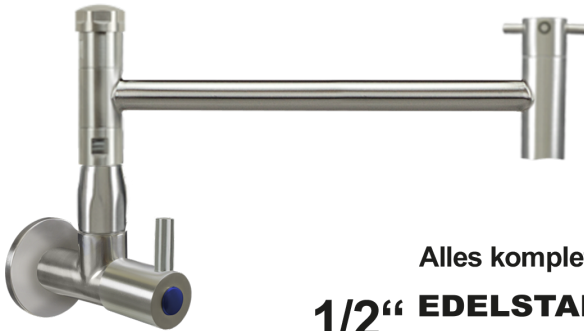

Artikel-Nr.: 5C.2508.17E1.BIF
Zolltarifnummer: 84818019

EAN: 4067025186481

Shop-URL: <https://armag.de/5C.2508.17E1.BIF>

Ausladung: 170 mm, 250 mm, 300 mm
Höhe bis Auslauf: 100 mm
Gesamthöhe: 200 mm
Mit Auslauf: Ja
Wasseranschluss: 1/2" AG
Steuerelement: 1/2" Keramik Oberteil
Montageart: Wand-Montage
Anschlussart: druckfest
Material der Armatur: Edelstahl
Armaturenart: Ventil
Submarke: ludufly

Alles komplett aus
1/2" EDELSTAHL 

[ludufly Wandventil 1/2"](#)

- Schweres Modell
- komplett aus Edelstahl
- T-Ventilauslauf 360°
- keramisches Oberteil mit 1-Flügel Griff

Verfügbare Downloads:

- [Download DXF Vorderansicht 5C.2520.12E6.BICT](#)
- [Download DXF Draufsicht 5C.2520.12E6.BICT](#)