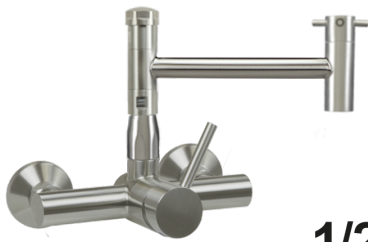

Artikel-Nr.: 3C.1708.1HX1.0IF
Zolltarifnummer: 84818011

EAN: 4067025186580

Shop-URL: <https://armag.de/3C.1708.1HX1.0IF>

Ausladung: 170 mm, 250 mm, 300 mm
Mit Auslauf: Ja
Steuerelement: Kartusche Typ "H" - Ø 40 mm
S-Anschlüsse: nicht absperrbar
Höhe bis Auslauf: 100 mm
Submarke: ludofly
Gesamthöhe: 200 mm
Material der Armatur: Edelstahl
Armaturenart: Hebelmischer
Montageart: Wand-Montage
Montagebohrung: Abstand 153 ± 20 mm
Wasseranschluss: 1/2" AG
Anschlussart: druckfest

Alles komplett aus
1/2" EDELSTAHL

[ludofly Wandbatterie 1/2"](#)

- schweres Modell
- komplett aus Edelstahl
- T-Ventilauslauf 360°
- Keramikscheibenkartusche Ø 40 mm, Typ "H"
- Wassermengen- und Wassertemperaturbegrenzung möglich
- nicht absperrbare S-Anschlüsse
- AD 150 ± 20 mm