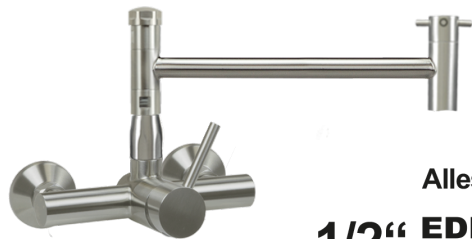

**Artikel-Nr.:** 3C.2508.1HX1.0IF  
**Zolltarifnummer:** 84818011

**EAN:** 4067025186603

**Shop-URL:** <https://armag.de/3C.2508.1HX1.0IF>

Alles komplett aus  
**1/2" EDELSTAHL** 

### [ludofly Wandbatterie 1/2"](#)

- schweres Modell
- komplett aus Edelstahl
- T-Ventilauslauf 360°
- Keramikscheibenkartusche Ø 40 mm, Typ "H"
- Wassermengen- und Wassertemperaturbegrenzung möglich
- nicht absperrbare S-Anschlüsse
- AD 150 ± 20 mm

**Ausladung:** 170 mm, 250 mm, 300 mm  
**Mit Auslauf:** Ja  
**Steuerelement:** Kartusche Typ "H" - Ø 40 mm  
**S-Anschlüsse:** nicht absperrbar  
**Höhe bis Auslauf:** 100 mm  
**Submarke:** ludofly  
**Gesamthöhe:** 200 mm  
**Material der Armatur:** Edelstahl  
**Armaturenart:** Hebelmischer  
**Montageart:** Wand-Montage  
**Montagebohrung:** Abstand 153 ± 20 mm  
**Wasseranschluss:** 1/2" AG  
**Anschlussart:** druckfest