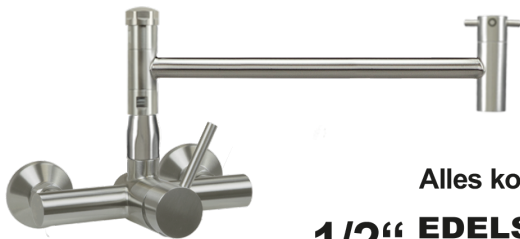

Artikel-Nr.: 3C.3008.1HX1.0IF
Zolltarifnummer: 84818011

EAN: 4067025186627

Shop-URL: <https://armag.de/3C.3008.1HX1.0IF>

Ausladung: 170 mm, 250 mm, 300 mm
Mit Auslauf: Ja
Steuerelement: Kartusche Typ "H" - Ø 40 mm
S-Anschlüsse: nicht absperrbar
Höhe bis Auslauf: 100 mm
Submarke: ludofly
Gesamthöhe: 200 mm
Material der Armatur: Edelstahl
Armaturenart: Hebelmischer
Montageart: Wand-Montage
Montagebohrung: Abstand 153 ± 20 mm
Wasseranschluss: 1/2" AG
Anschlussart: druckfest

Alles komplett aus
1/2" EDELSTAHL 

[ludofly Wandbatterie 1/2"](#)

- schweres Modell
- komplett aus Edelstahl
- T-Ventilauslauf 360°
- Keramikscheibenkartusche Ø 40 mm, Typ "H"
- Wassermengen- und Wassertemperaturbegrenzung möglich
- nicht absperrbare S-Anschlüsse
- AD 150 ± 20 mm