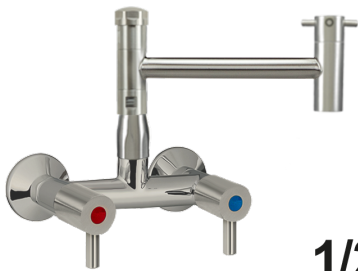

Artikel-Nr.: 3C.1708.17E1.0IF
Zolltarifnummer: 84818019

EAN: 4067025186641

Shop-URL: <https://armag.de/3C.1708.17E1.0IF>

Ausladung: 170 mm, 250 mm, 300 mm
Mit Auslauf: Ja
Steuerelement: 1/2" Keramik Oberteil
S-Anschlüsse: nicht absperrbar
Höhe bis Auslauf: 100 mm
Submarke: ludufly
Gesamthöhe: 200 mm
Material der Armatur: Edelstahl
Armaturenart: Zweigriffmischer
Montageart: Wand-Montage
Montagebohrung: Abstand 153 ± 20 mm
Wasseranschluss: 1/2" AG
Anschlussart: druckfest

Alles komplett aus
1/2" EDELSTAHL

[ludufly Wandbatterie 1/2"](#)

- schweres Modell
- komplett aus Edelstahl
- T-Ventilauslauf 360°
- keramische Oberteile mit 1-Flügel Griffen
- Nicht absperrbare S-Anschlüsse
- AD 150 ± 20 mm