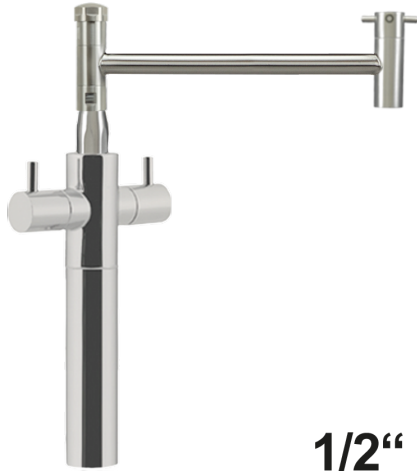

**Artikel-Nr.:** 1C.2537.17H1.0IF  
**EAN:** 4067025187044

**Shop-URL:** <https://armag.de/1C.2537.17H1.0IF>

Alles komplett aus  
**1/2" EDELSTAHL** 

**Ausladung:** 170 mm, 250 mm, 300 mm  
**Höhe bis Auslauf:** 350 mm  
**Gesamthöhe:** 440 mm  
**Mit Auslauf:** Ja  
**Wasseranschluss:** 3/8" ÜM  
**Steuerelement:** 1/2" Keramik Oberteil  
**Höhe der Säule/Füße:** 200 mm  
**Montageart:** 1-Loch-Montage  
**Montagebohrung:** Ø 35 mm  
**Anschlussart:** druckfest  
**Material der Armatur:** Edelstahl  
**Armaturenart:** Hebelmischer  
**Submarke:** ludufly

## [ludufly Säulenbatterie 1/2"](#)

- schweres Modell
- komplett aus Edelstahl
- T-Ventilauslauf 360°
- keramische Oberteile mit 1-Flügel Griffen
- Gewindestutzen L 80 mm
- Edelstahl-Schläuche mit 3/8" ÜM
- auf Säule L 200 mm

Mehr Bilder zu "1C.2537.17H1.0IF"