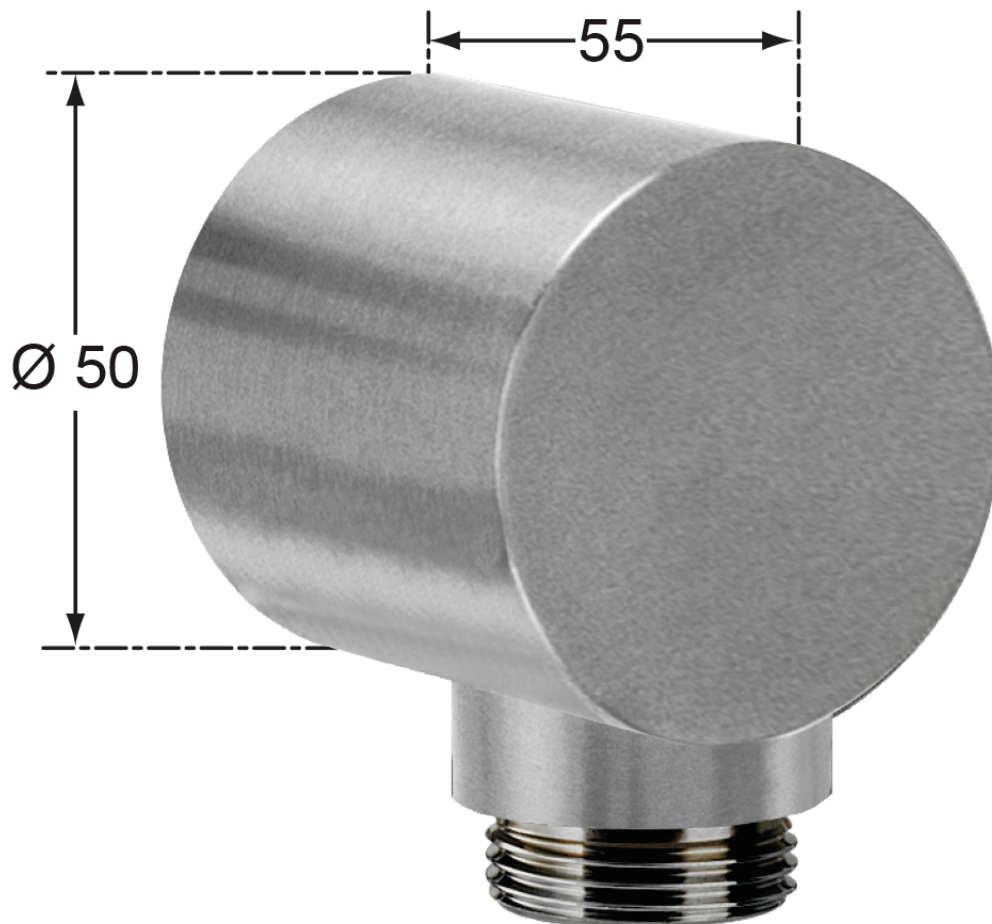

Artikel-Nr.: AK.518.110.V15
Zolltarifnummer: 39173300

EAN: 4067025107066

Shop-URL: <https://armag.de/AK.518.110.V15>

Material der Armatur:	Edelstahl
Wasseranschluss:	3/4" ÜM
Schlauchdurchmesser außen:	Ø 27 mm
Farbe:	Weiß
Zubehör:	Wandanschlusswinkel, Wandhalter
Material Verschraubungen:	Edelstahl
Artikeltypen:	Standardartikel
Produktname:	KNAUSS spa
Material des Schlauches:	Silikon
Submarke:	spa

Alles komplett aus

EDELSTAHL 

[spa Kneipp'sche Garnitur 1/2" Ø 27mm 3/4" ÜM](#)

- für den gewerblichen Einsatz in Bädern und Wellnessbereichen
- in weißer Ausführung
- durch und durch aus Silikon - für Leitungswasser geeignet
- 27mm / 19mm x 4,0mm mit KTW "A" und DVGW-W270 Zulassung Schlauchverschraubung aus Edelstahl poliert
- einerseits mit 3/4" Überwurfmutter, andererseits mit einer Aufweitschraube
- mit Wandhalter Ø 48mm aus Edelstahl, Befestigungsmaterial
- mit Wandanschlusswinkel Ø 50mm aus Edelstahl eigensicher durch DVGW-zugelassenem RV Ø 20mm Wandanschluss 1/2"

Mehr Bilder zu "AK.518.110.V15"

Wandanschluss 1/2"

Abgang 3/4"

Wandabstand bis
Anschluß 35 mm