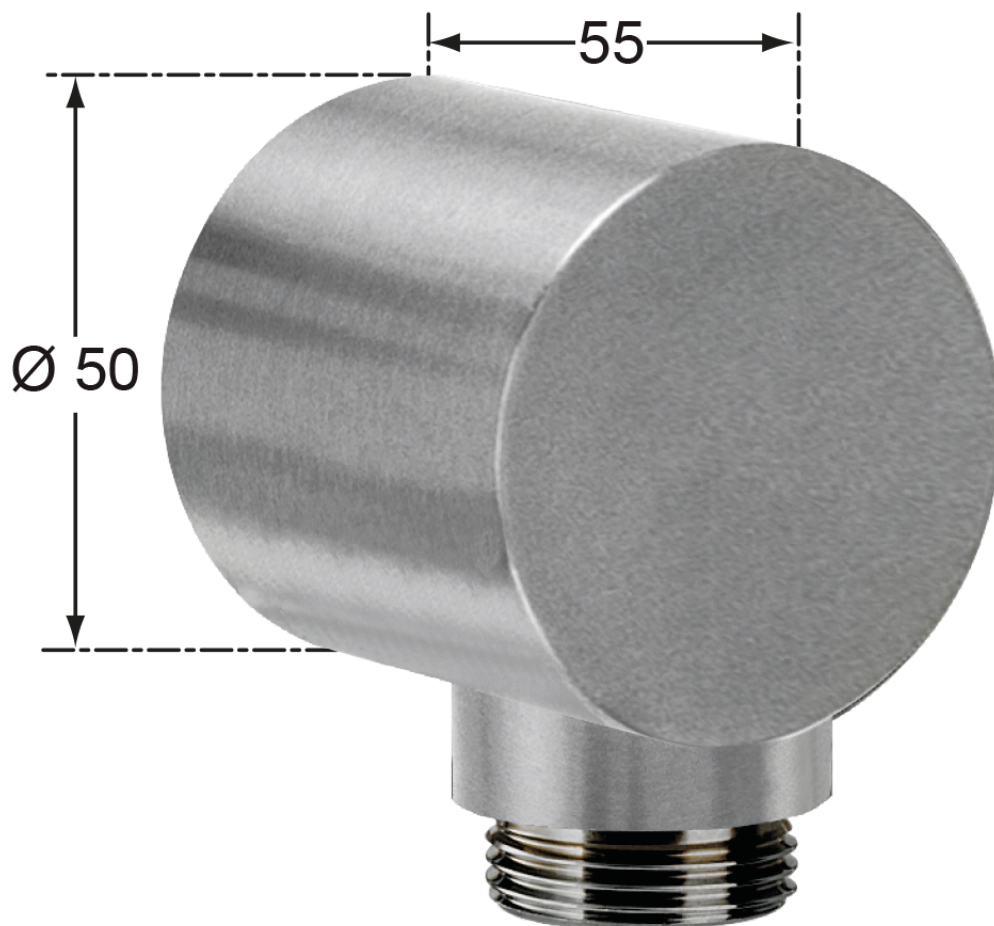

**Artikel-Nr.:** AK.518.11F.G15  
**Zolltarifnummer:** 39173300

**EAN:** 4067025107196

**Shop-URL:** <https://armag.de/AK.518.11F.G15>

Alles komplett aus

**EDELSTAHL** 

<b>Material der Armatur:</b>	Edelstahl
<b>Wasseranschluss:</b>	3/4" ÜM
<b>Schlauchdurchmesser außen:</b>	Ø 27 mm
<b>Farbe:</b>	Silbergrau
<b>Zubehör:</b>	Wandanschlusswinkel, Wandhalter
<b>Material Verschraubungen:</b>	Edelstahl
<b>Artikeltypen:</b>	Standardartikel
<b>Aufschraubdüse:</b>	Vollstrahlhülse
<b>Produktname:</b>	KNAUSS spa
<b>Material des Schlauches:</b>	TPE
<b>Submarke:</b>	spa

## [spa Kneipp'sche Garnitur 1/2" Ø 27mm 3/4" ÜM](#)

- für den gewerblichen Einsatz in Bädern und Wellnessbereichen
- in silbergrauer Ausführung, 3-schichtig gewebeverstärkt
- mit transparenter Innenseele durch und durch aus Silikon - für Leitungswasser geeignet
- 27mm / 19mm x 4,0mm mit KTW "A" und DVGW-W270 Zulassung Schlauchverschraubung aus Edelstahl poliert
- einerseits mit 3/4" Überwurfmutter, andererseits mit Vollstrahlhülse
- mit Wandhalter Ø 48mm aus Edelstahl, Befestigungsmaterial
- mit Wandanschlusswinkel Ø 50mm aus Edelstahl eigensicher durch DVGW-zugelassenem RV Ø 20mm Wandanschluss 1/2"

## Wandanschluss 1/2"

Abgang 3/4"

Wandabstand bis  
Anschluß 35 mm