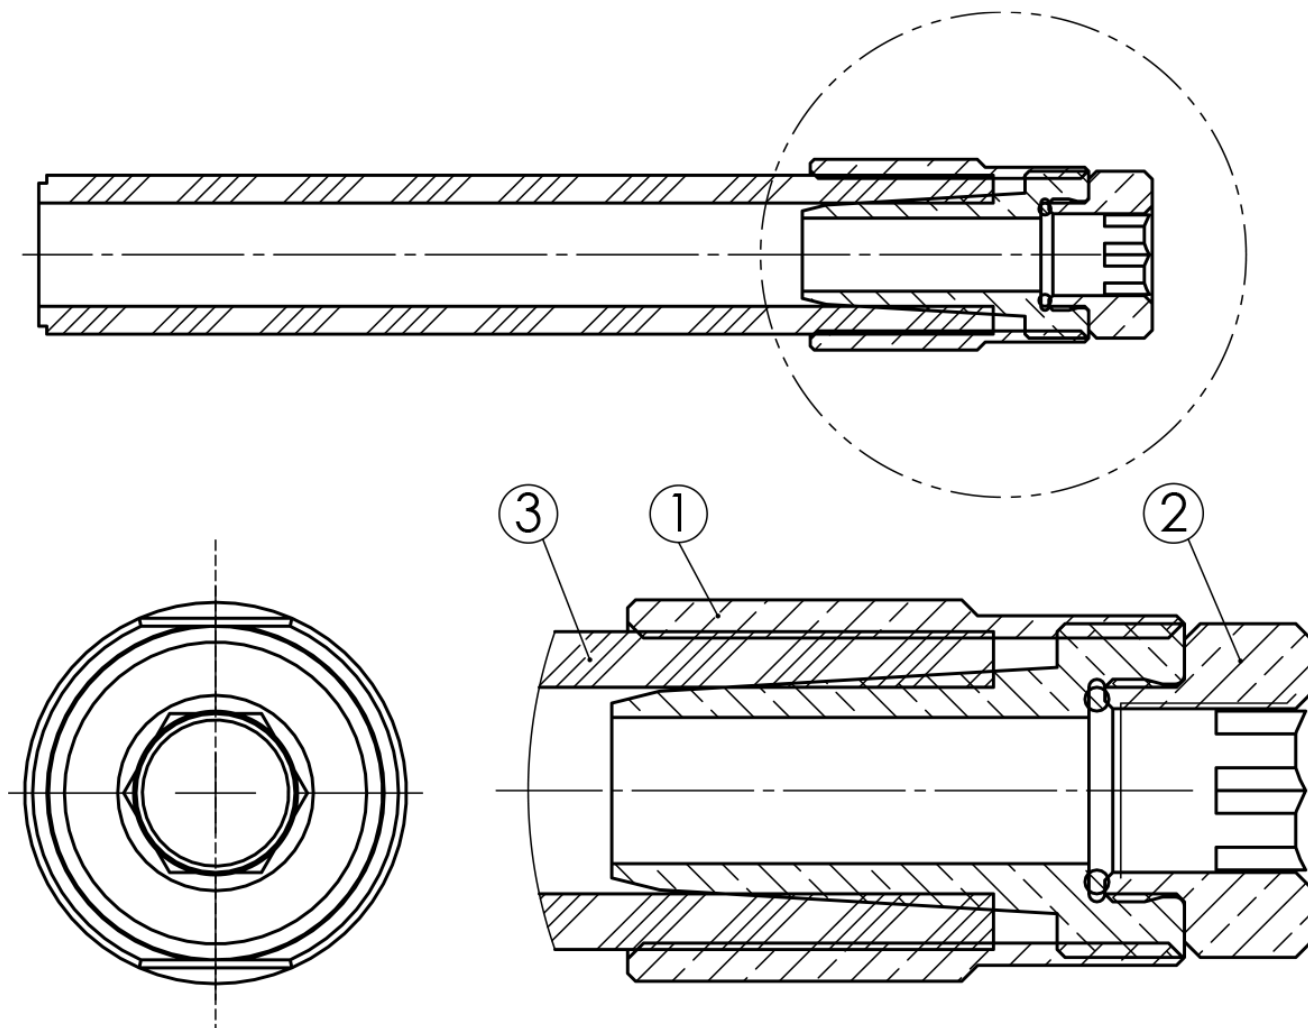

Artikel-Nr.: X49.1A1-1374
Zolltarifnummer: 84819000

EAN: 4067025030227

Shop-URL: <https://armag.de/X49.1A1-1374>

Ersatzteile:

- X41.xxxG.20.13
Kneippschlauch TPE-PEX lfd. m Ø20 grau

Verschraubung 20/13mm 1/2" AG SW10+22 MC

- passend zu Schläuche mit Ø außen 20 mm, Ø innen 13 mm

Mehr Bilder zu "X49.1A1-1374"

Pos.	Stk.	Bezeichnung
1	1	A1-1198 - Aussenhuelse 1-2 Kneippschlauch
2	1	A1-1359 Bl.1 - Schlauchanschluss, 1-2-AG - mehrteilig
	1	A1-1289 - Schlauchverschraubung-Innenteil
	1	A1-1365 Bl.1 - Anschlussnippel 1-2-AG auf M14x1-AG, kurz
	1	O-Ring - D13,0 x d10,0 x1,5 - NBR
3	1	Schlauch (Kneipp) 1-2Zoll (13x3,5) - weiß