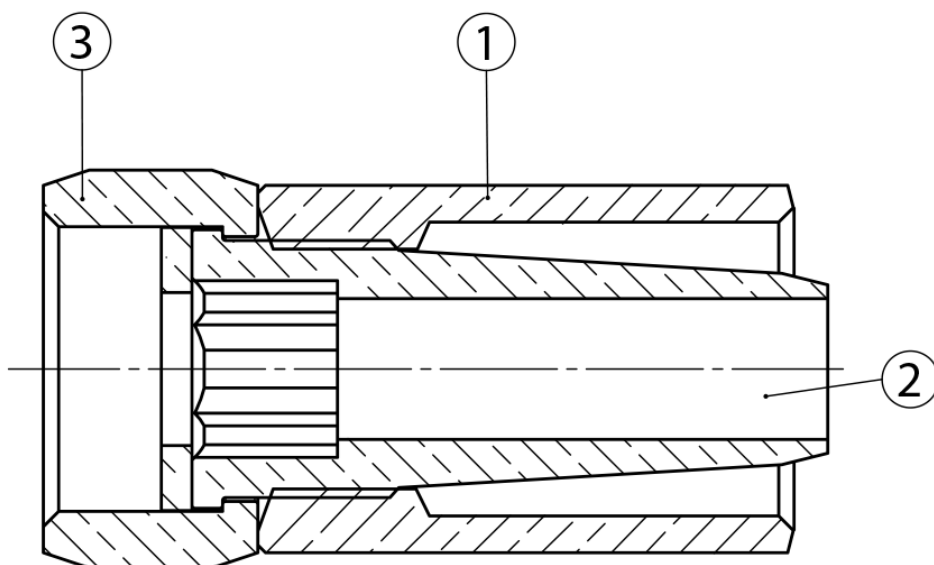

Alles komplett aus

EDELSTAHL

[Verschraubung 1/2" Überwurfmutter V2A](#)

- passend zu Schläuche mit Ø außen 20 mm, Ø innen 13 mm

Artikel-Nr.: X49.1A2-1291

Zolltarifnummer: 84819000

EAN: 4067025030388

Shop-URL: <https://armag.de/X49.1A2-1291>

Ersatzteile:

- X41.xxxG.20.13
spa Kneippschlauch lfd. m

Mehr Bilder zu "X49.1A2-1291"

Pos.	Stk.	Bezeichnung
1	1	X49.1A2-1198_2 - Aussenhuelse Kneippschlauch
2	1	X49.1A2-1289_2 - Schlauchverschraubung-Innenteil
3	1	X59.43.2143va - Schraube, kurz - 1/2"-Überwurf