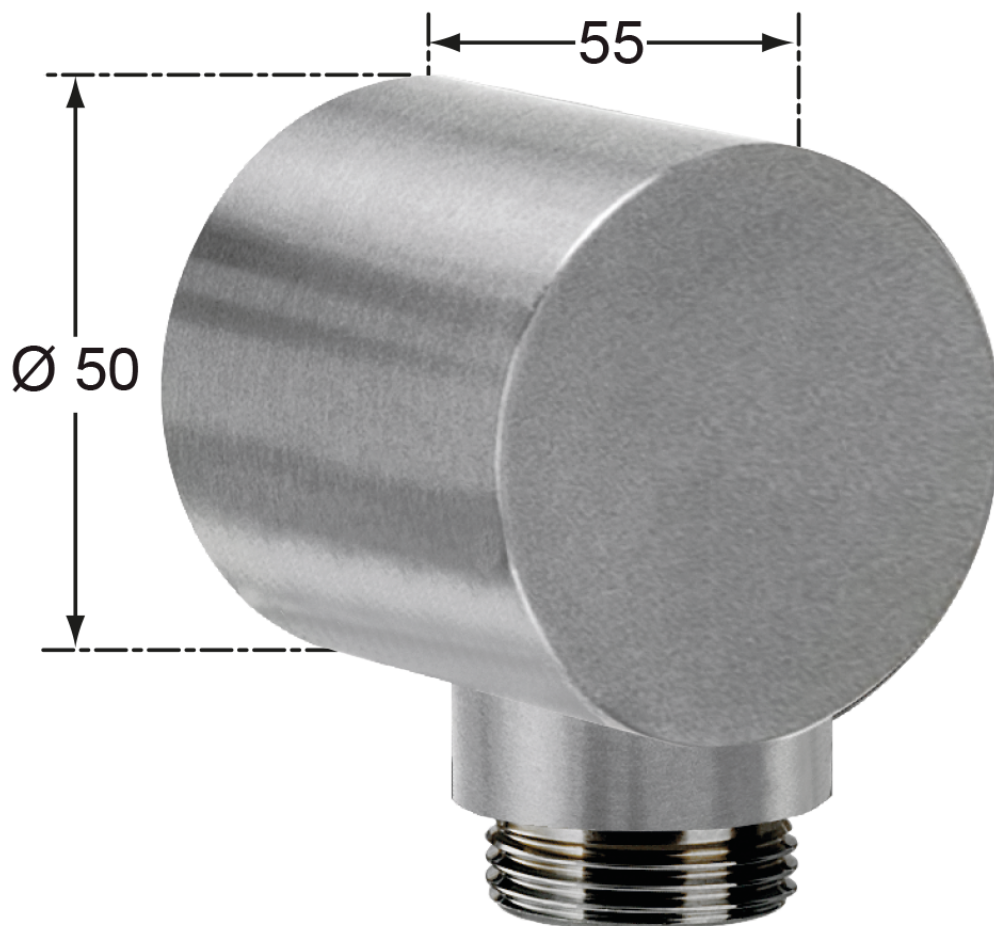

Artikel-Nr.: AK.418.01F.V15
Zolltarifnummer: 39173300

EAN: 4067025103679

Shop-URL: <https://armag.de/AK.418.01F.V15>

Alles komplett aus

EDELSTAHL 

Material der Armatur:	Edelstahl
Wasseranschluss:	3/4" AG, 3/4" ÜM
Schlauchdurchmesser außen:	Ø 20 mm
Farbe:	Weiß
Zubehör:	Wandanschlusswinkel, Wandhalter
Material Verschraubungen:	Edelstahl
Artikeltypen:	Standardartikel
Aufschraubdüse:	Vollstrahlhülse
Produktname:	KNAUSS spa
Material des Schlauches:	Silikon
Submarke:	spa

[spa Kneipp'sche Garnitur 1/2" Ø 20mm 3/4" ÜM](#)

- für den gewerblichen Einsatz in Bädern und Wellnessbereichen
- in weißer Ausführung
- durch und durch aus Silikon - für Leitungswasser geeignet
- 20mm / 13mm x 3,5mm mit KTW "A" und DVGW-W270 Zulassung Schlauchverschraubung aus Edelstahl poliert
- einerseits mit 3/4" Überwurfmutter, andererseits mit Vollstrahlhülse
- mit Wandhalter Ø 48mm aus Edelstahl, Befestigungsmaterial
- mit Wandanschlusswinkel Ø 50mm aus Edelstahl eigensicher durch DVGW-zugelassenem RV Ø 20mm Wandanschluss 1/2"
- mit Gewindenippel 1/2" x 1/2"

Mehr Bilder zu "AK.418.01F.V15"

Wandanschluss 1/2"

Abgang 3/4"

Wandabstand bis
Anschluß 35 mm