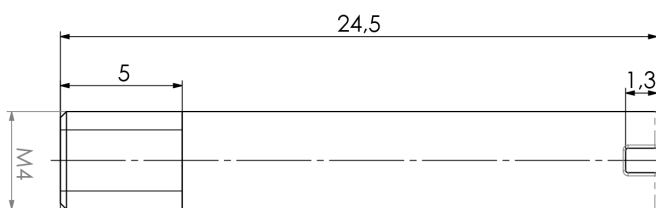

Ersatzteile für X31.73.C5.30