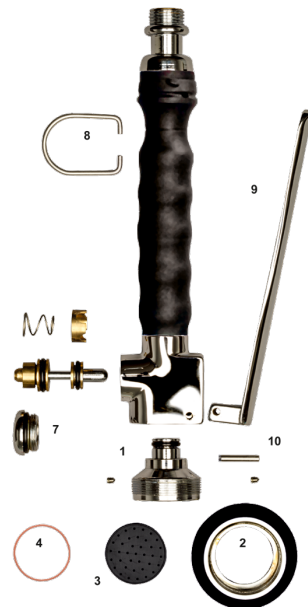

Ersatzteile für X31.73.C5.30