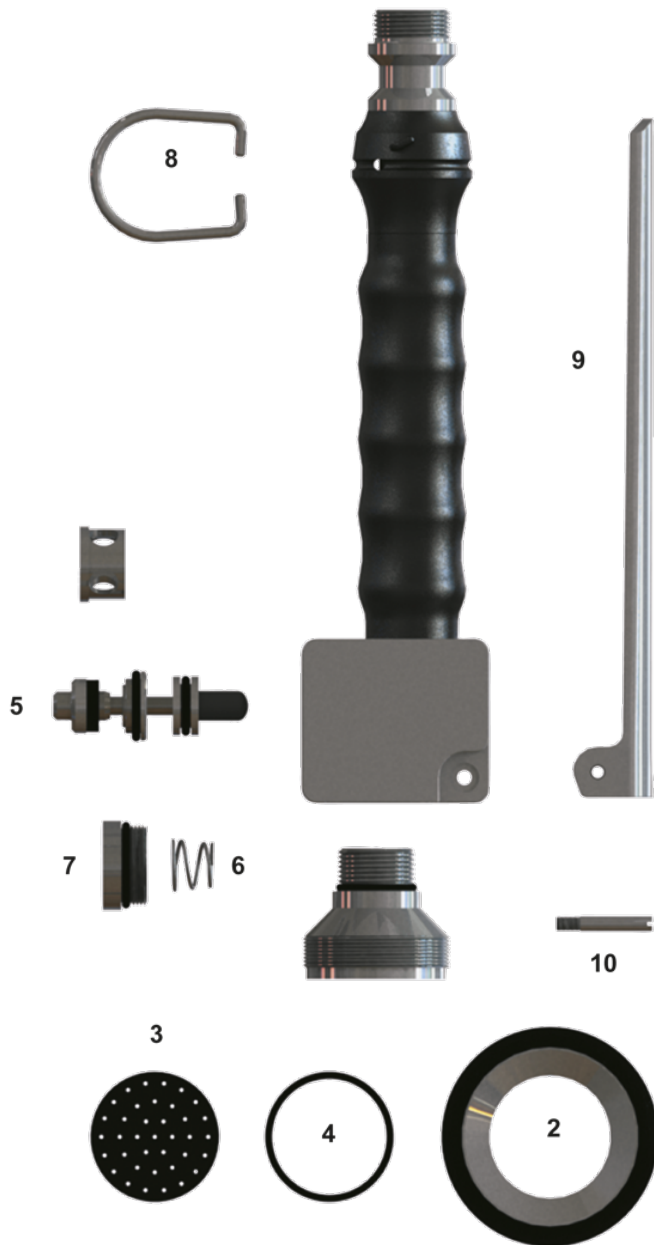

**Artikel-Nr.:** X39.1A1-1067\_3  
**Zolltarifnummer:** 84819000

**EAN:** 4067025077543

**Shop-URL:** [https://armag.de/X39.1A1-1067\\_3](https://armag.de/X39.1A1-1067_3)

**[Bügel für Dauerbetrieb](#)**

Mehr Bilder zu "X39.1A1-1067\_3"

## Ersatzteile für X31.74.V8.30

Geschirrspülbrause 1/2"

Lieferbare Ersatz- bzw. Verschleißteile

1-4	Brausekopf komplett	X39.1A1-1011_4va
bei 1	O-Ring für Brausekopf	X63.192.156.18N
2-4	Ringmutter, Sieb, Dichtung	X39.130.E106
3+4	Sieb mit Dichtung einzeln	X39.130.E155
5	Ventilkolben mit Dichtungen	X39.150.7013
6	Feder für Ventilkolben	X39.150.7021
7	Ventilmutter mit O-Ring	X39.1A1-1744_2va
8	Bügel für Dauerbetrieb	X39.1A1-1067_3
9	Hebel einzeln	X39.1A1-1055_3
10	Schraube zur Hebel	X39.1A1-1057_2va