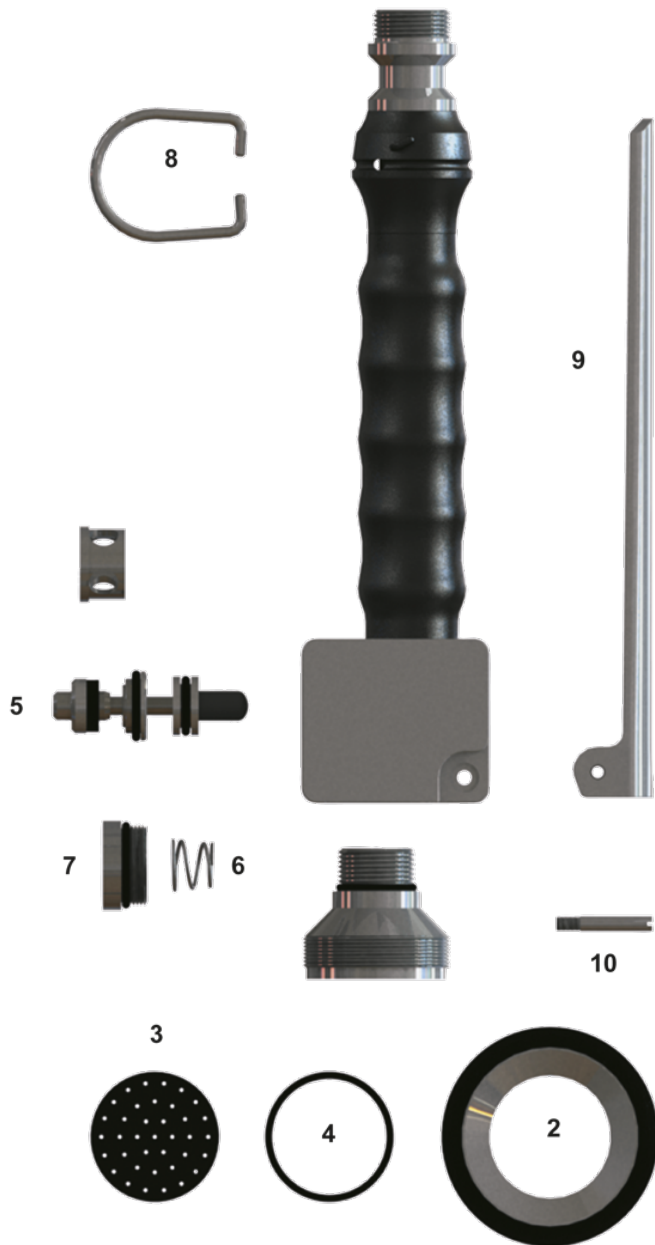

**Artikel-Nr.:** X39.1A1-1067\_3  
**Zolltarifnummer:** 84819000

**EAN:** 4067025077543

**Shop-URL:** [https://armag.de/X39.1A1-1067\\_3](https://armag.de/X39.1A1-1067_3)

**[Bügel für Dauerbetrieb](#)**

Mehr Bilder zu "X39.1A1-1067\_3"

## Ersatzteile für X31.74.V8.30

Geschirrspülbrause 1/2"

Lieferbare Ersatz- bzw. Verschleißteile

1-4	Brausekopf komplett	X39.1A1-1011_4va
bei 1	O-Ring für Brausekopf	X63.192.156.18N
2-4	Ringmutter, Sieb, Dichtung	X39.130.E106
3+4	Sieb mit Dichtung einzeln	X39.130.E155
5	Ventilkolben mit Dichtungen	X39.150.7013
6	Feder für Ventilkolben	X39.150.7021
7	Ventilmutter mit O-Ring	X39.1A1-1744_2va
8	Bügel für Dauerbetrieb	X39.1A1-1067_3
9	Hebel einzeln	X39.1A1-1055_3
10	Schraube zur Hebel	X39.1A1-1057_2va