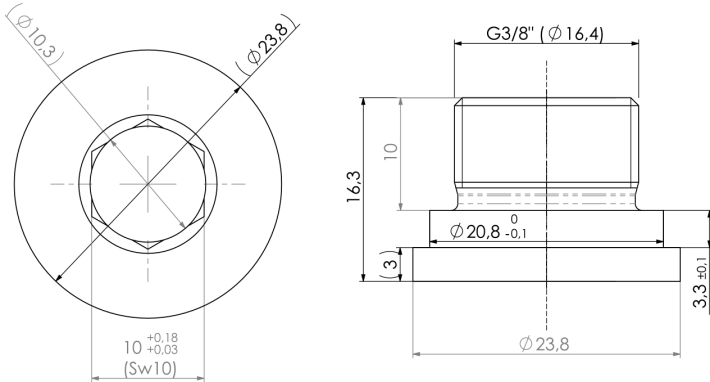

**Artikel-Nr.:** X39.4A1-1390\_2  
**Zolltarifnummer:** 84819000

**EAN:** 4067025077642

**Shop-URL:** [https://armag.de/X39.4A1-1390\\_2](https://armag.de/X39.4A1-1390_2)

## Schraube 3/8" x 12,3 mm - SW 12 - kurz