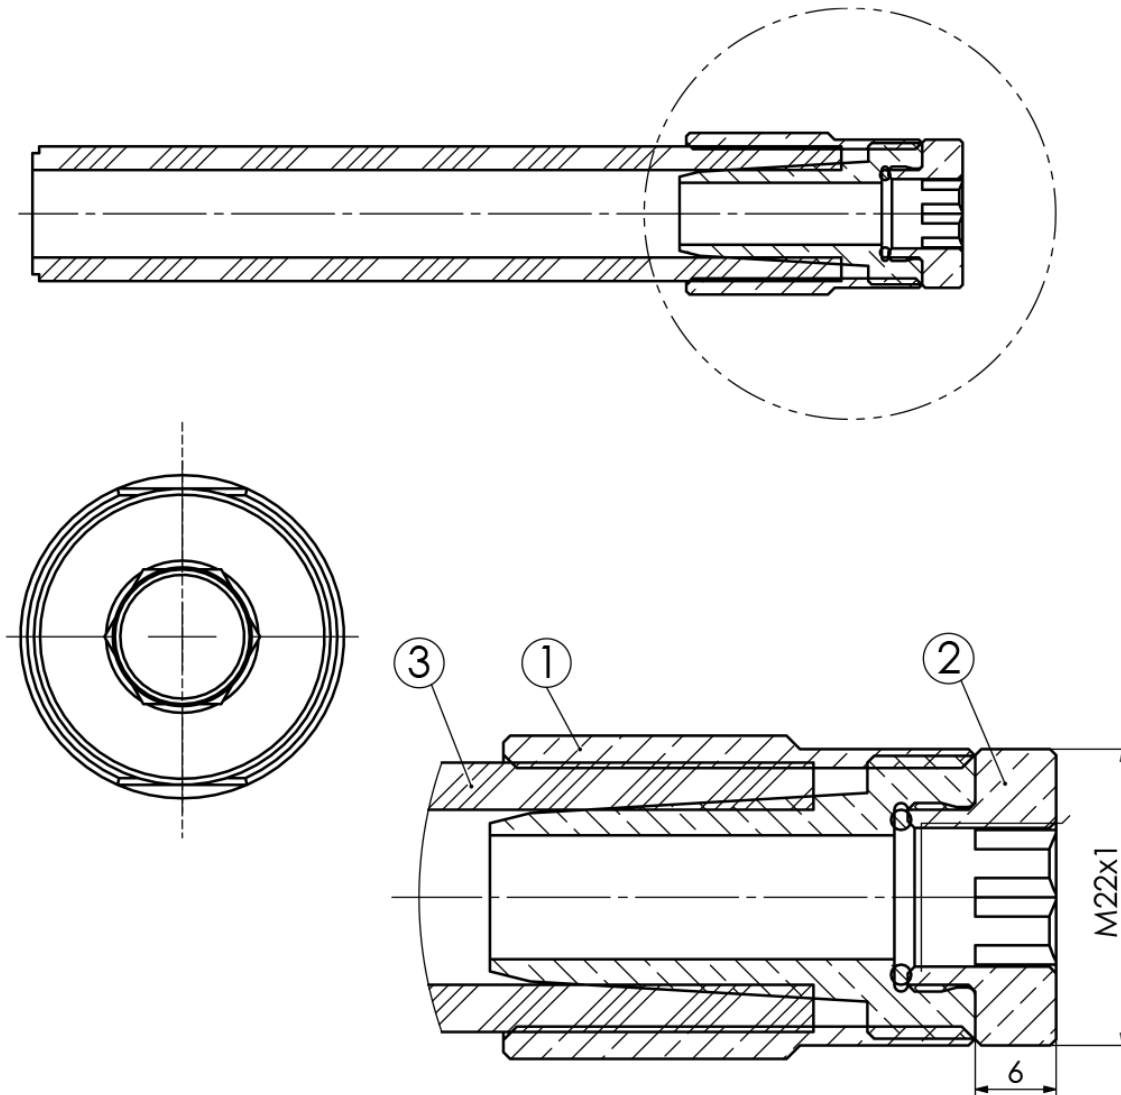

Artikel-Nr.: X49.1A1-2114
Zolltarifnummer: 84819000

EAN: 4067025131887

Shop-URL: <https://armag.de/X49.1A1-2114>

[Verschraubung 20/13mm zu X49.105.20S M22x1 AG SW10+22 MC](#)

Mehr Bilder zu "X49.1A1-2114"

Pos.	Stk.	Bezeichnung
1	1	A1-1198 - Aussenhuelse 1-2 Kneippschlauch
2	1	A1-2108 - Schlauchanschluss 2tlg, M22x1-AG
	1	A1-1289 - Schlauchverschraubung-Innenteil
	1	A1-2113 - Anschlussnippel M22x1-AG auf M14x1-AG
	1	O-Ring - D13,0 x d10,0 x1,5 - NBR
3	1	Schlauch (Kneipp) 1-2Zoll (13x3,5) - weiß