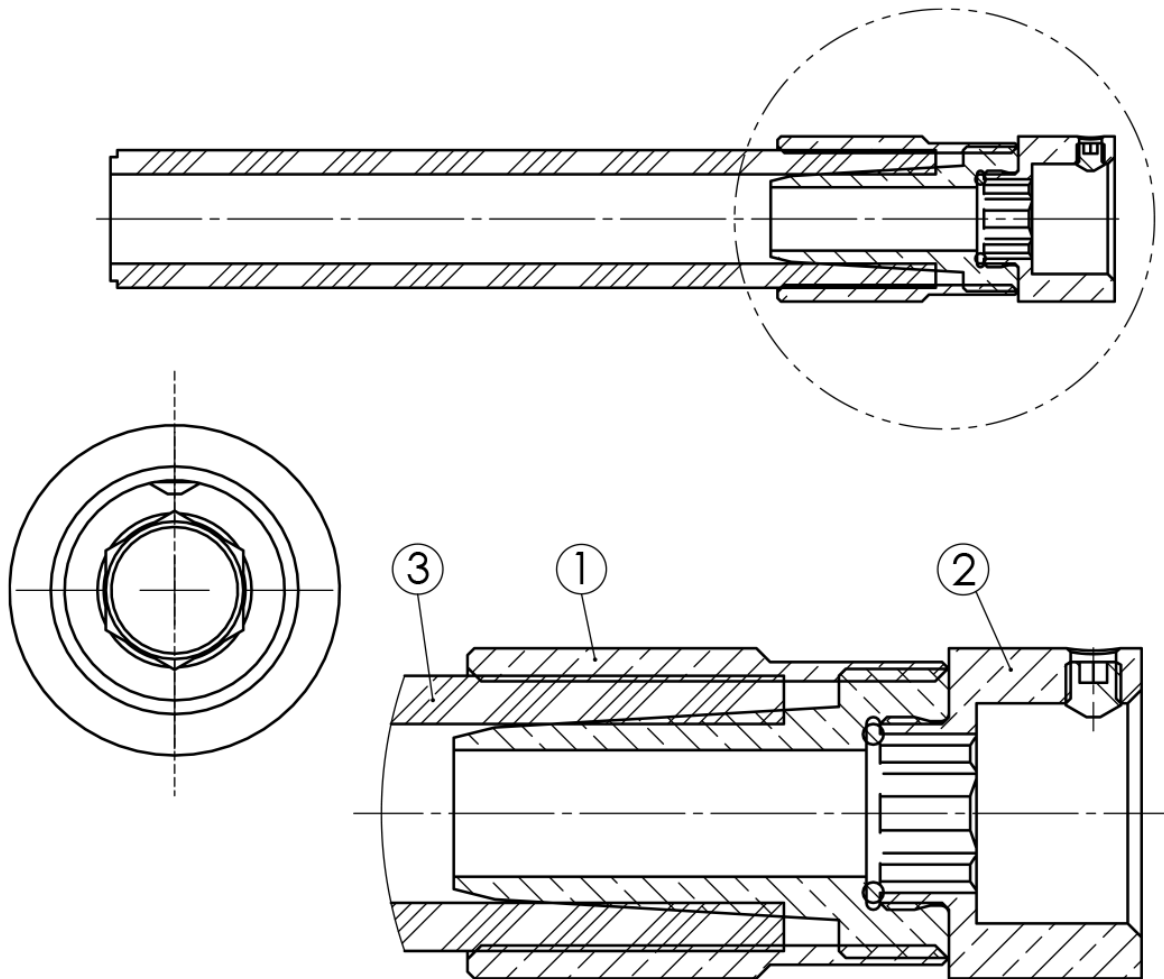

Artikel-Nr.: X49.1A1-2115
Zolltarifnummer: 84819000

EAN: 4067025131894

Shop-URL: <https://armag.de/X49.1A1-2115>

[Verschraubung zu X49.105.20E passend zu Kunststoffschlauch 1/2"](#)

Mehr Bilder zu "X49.1A1-2115"

Pos.	Stk.	Bezeichnung
1	1	A1-1198 - Aussenhülse 1-2 Kneippschlauch
2	1	A1-2116 - Schlauchanschluss 2tlg, - GBG-Brausekopf
	1	A1-1289 - Schlauchverschraubung-Innenteil
	1	A1-2117 - Anschlussnippel GBG-Brausekopf
	1	O-Ring - D13,0 x d10,0 x1,5 - NBR
	1	Gewindestift DIN 914 - M 4 x 4 - VA
3	1	Schlauch (Kneipp) 1-2Zoll (13x3,5) - weiß