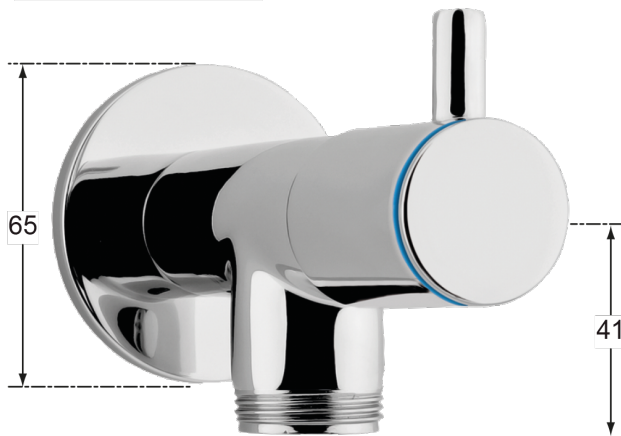

**Artikel-Nr.:** 507.R02.2R1.0PG  
**Katalog-Nr. alt:** 507.R02.2R1.0PGT

**Gesamthöhe:** 65 mm  
**Zolltarifnummer:** 84818019

**EAN:** 4067025147017

**Shop-URL:** <https://armag.de/507.R02.2R1.0PG>

**Material der Armatur:** Ganzmetall  
**Steuerelement:** 1/2" Fettkammer Oberteil  
**Submarke:** profi  
**Armaturenart:** Ventil  
**Montageart:** Wand-Montage  
**Wasseranschluss:** 3/4" AG  
**Anschlussart:** druckfest

### profi Wandventil 3/4"

- Waschautomatenventil als schweres Modell
- Mit verschiedenen Griffen
- Ventilsitz und Fettkammeroberteil 1/2" / 3/4"
- DVGW-zugelassener Rückflussverhinderer im Schlauchanschlussgewinde

Mehr Bilder zu "507.R02.2R1.0PG"

Wandanschluss 3/4"

Abgang 1"

Wandabstand bis  
Anschluß 55 mm