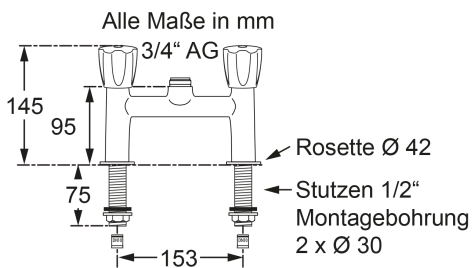

Artikel-Nr.: X12xx.xx.C.1M5e0PG
Zolltarifnummer: 84818011

EAN: 4067025152974

Shop-URL: <https://armag.de/X12xx.xx.C.1M5e0PG>

Submarke: profi

1/2"

profi Standbatt.-Körper 1/2" mit RV

- Mit Füße

Mehr Bilder zu "X12xx.xx.C.1M5e0PG"

3/4"