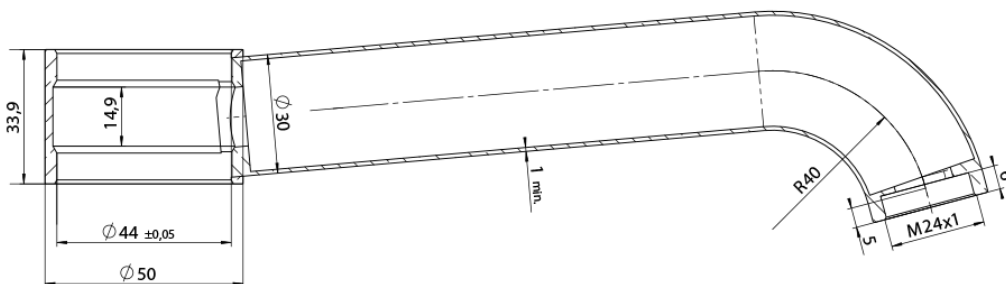

**Artikel-Nr.:** X32.25.01\_A1-1736\_25  
**Zolltarifnummer:** 84819000

**EAN:** 4067025177953

**Shop-URL:** [https://armag.de/X32.25.01\\_A1-1736\\_25](https://armag.de/X32.25.01_A1-1736_25)

**[Auslauf unten A250 mm zu Körper Ø50](#)**

Mehr Bilder zu "X32.25.01\_A1-1736\_25"

Laenge (length) 250

Laenge (length) 300

Laenge (length) 400