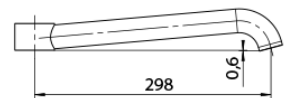

**Artikel-Nr.:** X32.25.01\_A1-1736\_25  
**Zolltarifnummer:** 84819000

**EAN:** 4067025177953

**Shop-URL:** [https://armag.de/X32.25.01\\_A1-1736\\_25](https://armag.de/X32.25.01_A1-1736_25)

**[Auslauf unten A250 mm zu Körper Ø50](#)**

Mehr Bilder zu "X32.25.01\_A1-1736\_25"

Laenge (length) 250

Laenge (length) 300

Laenge (length) 400