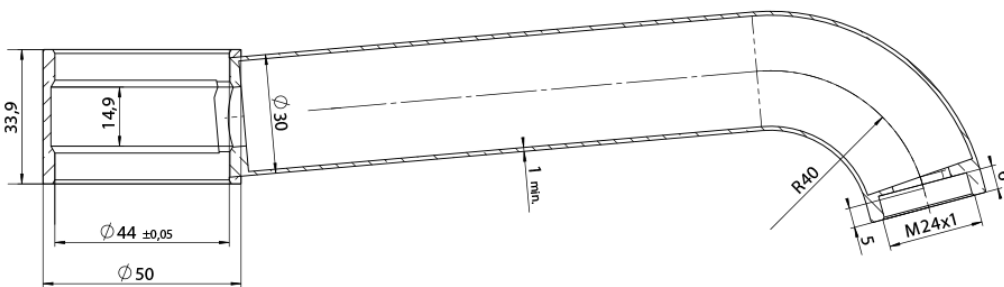

Artikel-Nr.: X32.40.01_A1-1736_40
Zolltarifnummer: 84819000

EAN: 4067025178776

Shop-URL: https://armag.de/X32.40.01_A1-1736_40

[Auslauf unten A400 mm zu Körper Ø50](#)

Mehr Bilder zu "X32.40.01_A1-1736_40"

Laenge (length) 250

Laenge (length) 300

Laenge (length) 400