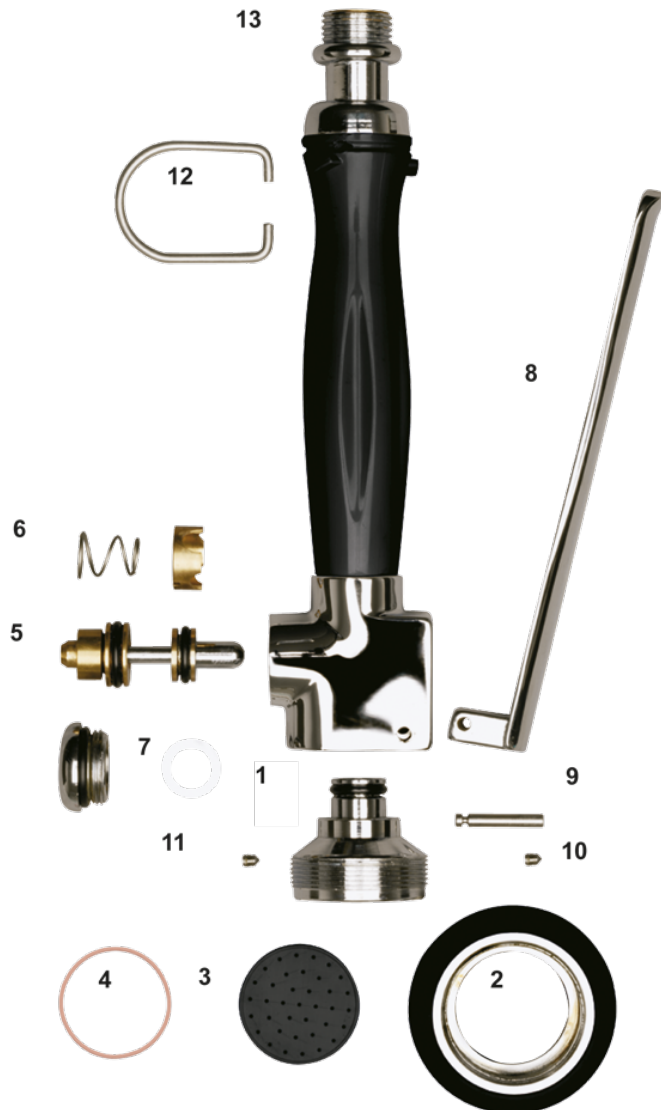

Artikel-Nr.: X39.160.C105
Zolltarifnummer: 84819000

EAN: 4067025180366

Shop-URL: <https://armag.de/X39.160.C105>

Gewicht: 0.054 kg

[Kunststoffgriff schwarz zu X31.73.C1](#)

Mehr Bilder zu "X39.160.C105"

Ersatzteile für X31.73.C1

Geschirrspülbrause 1/2"
Lieferbare Ersatz- bzw. Verschleißteile

5	Ventilkolben mit Dichtungen	X39.150.7011
6	Feder für Ventilkolben	X39.150.7021
7	Ventilmutter mit O-Ring	X39.160.7921
8	Hebel einzeln	X39.160.7151
9	Bolzen L26 x Ø4 mm V2A	X39.160.797
10	Schraube M4 x 4 mm	X65.M04.040.02
11	Schraube M5 x 5 mm	X65.M04.050.02
12	Bügel für Dauerbetrieb	X39.160.7611
bei 1	O-Ring für Brausekopf	X63.160.124.18N
für 13	Gummidichtung zu Kopf	X61.185.110.15G
für 13	Harddichtung 18,5 /11x2mm	X61.185.110.20C