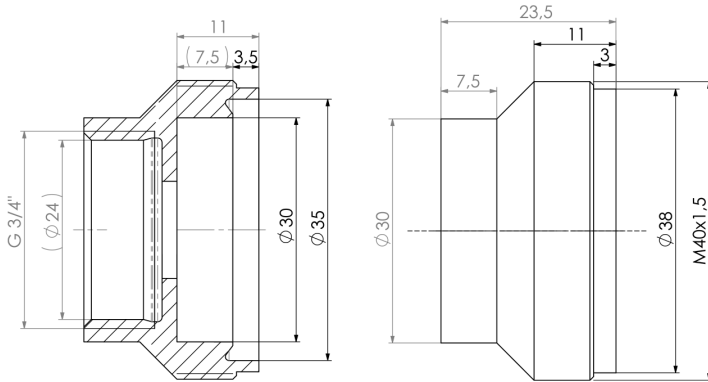

**Artikel-Nr.:** X39.1A1-1061\_3\_a  
**Zolltarifnummer:** 84819000

**EAN:** 4067025180625

**Shop-URL:** [https://armag.de/X39.1A1-1061\\_3\\_a](https://armag.de/X39.1A1-1061_3_a)

**Gewicht:** 0.07 kg

## [Brausekopf breit 3/4" IG zu Typ E](#)