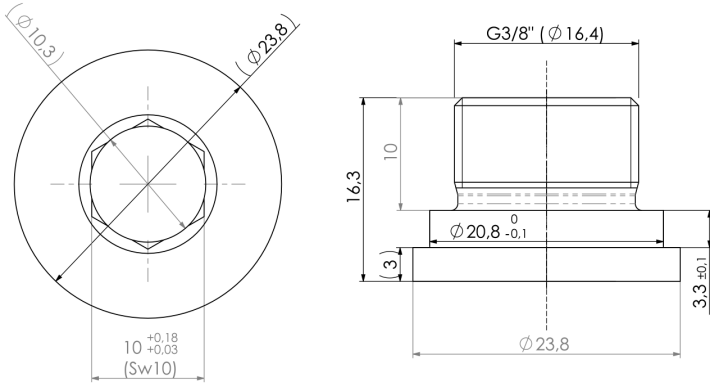

**Artikel-Nr.:** X39.4A1-1390\_2\_a  
**Zolltarifnummer:** 84819000

**EAN:** 4067025182582

**Shop-URL:** [https://armag.de/X39.4A1-1390\\_2\\_a](https://armag.de/X39.4A1-1390_2_a)

## Schraube 3/8" AG anstatt A1-1112