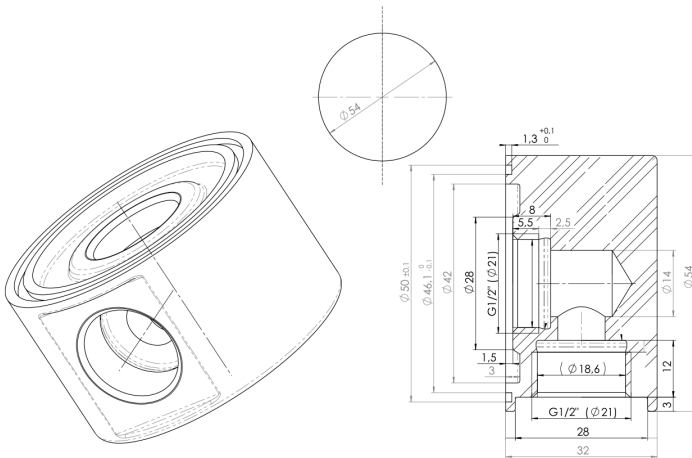

Artikel-Nr.: X39.6A1-1936_1

Zolltarifnummer: 84819000

EAN: 4067025182940

Shop-URL: https://armag.de/X39.6A1-1936_1

Gewicht: 0.497 kg

Anschlusswinkel-Grundkörper MS