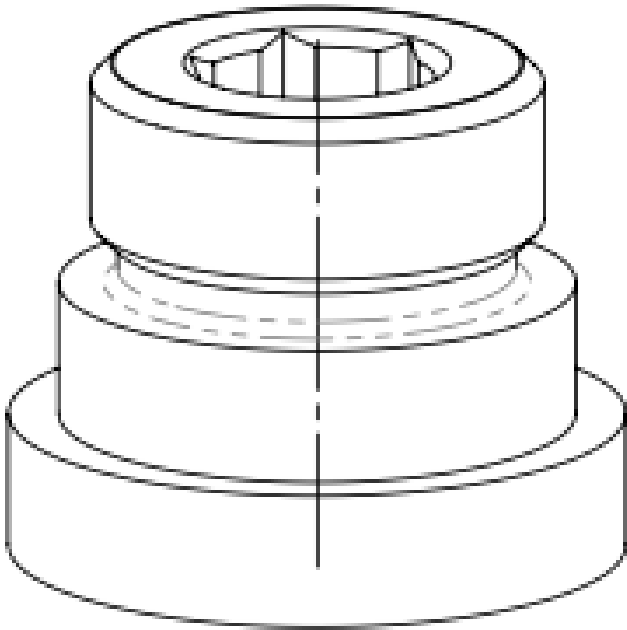

Artikel-Nr.: X59.5A1-2186_2

Zolltarifnummer: 84819000

EAN: 4067025188737

Shop-URL: https://armag.de/X59.5A1-2186_2

Schraube M10x1 AG zu 3/8" + M15 ÜM

Mehr Bilder zu "X59.5A1-2186_2"