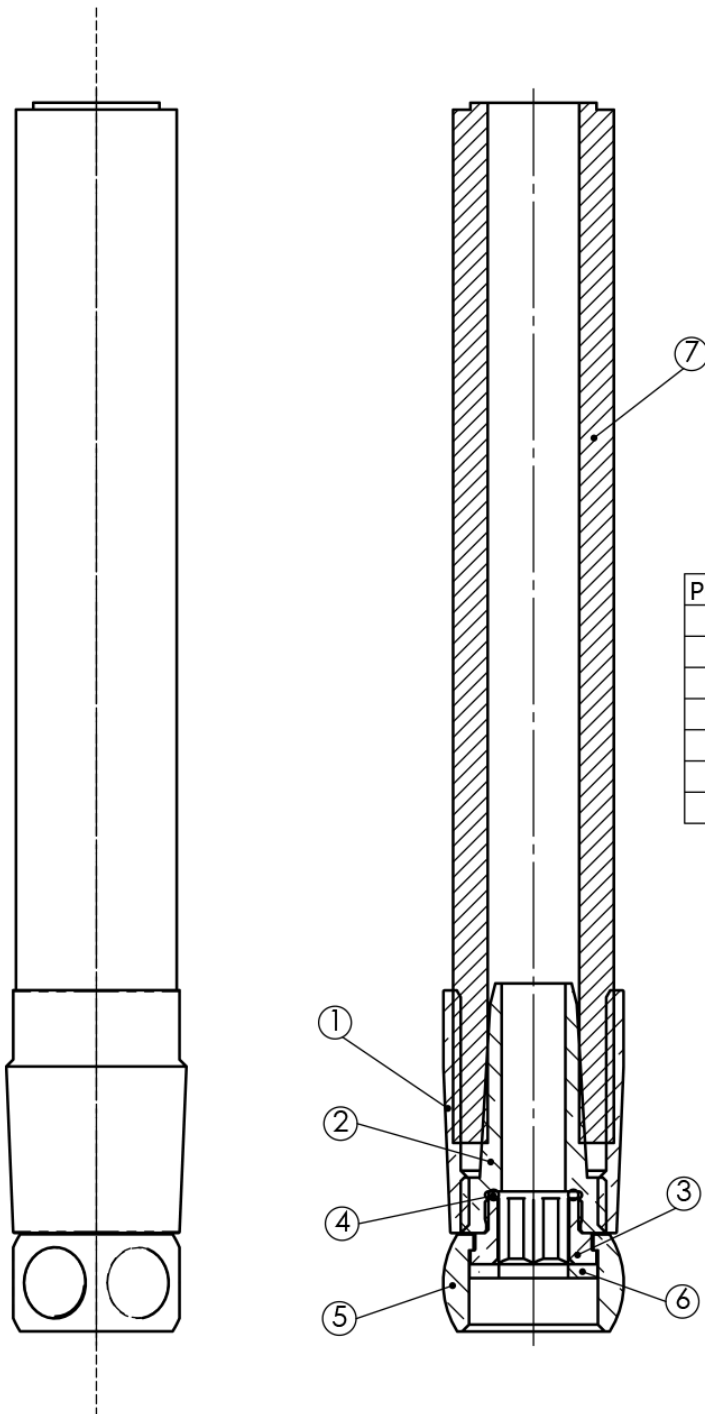

Artikel-Nr.: X49.1A2-1489
Zolltarifnummer: 84819000

EAN: 4067025190907

Shop-URL: <https://armag.de/X49.1A2-1489>

Alles komplett aus

EDELSTAHL 

[Verschraubung 23/13mm 1/2" Überwurfmutter SW10+26 VA](#)

- passend zu Schläuche mit Ø außen 23 mm, Ø innen 13 mm

Mehr Bilder zu "X49.1A2-1489"

Pos.	Stk.	Bezeichnung
1	1	A1-1453 Bl.1 - Außenhülse 1-2
2	1	A1-1289 - Schlauchverschraubung-Innenteil
3	1	A1-1287 Schraube, kurz - 1/2"-Überwurf
4	1	O-Ring 10,0x1,5
5	1	A1-1264 - Ueberwurfmutter 1-2, Sw 24
6	1	Centellen-Ring - D18,5 x d10 x 2,0
7	1	Multifoodschl. 13x5 mm