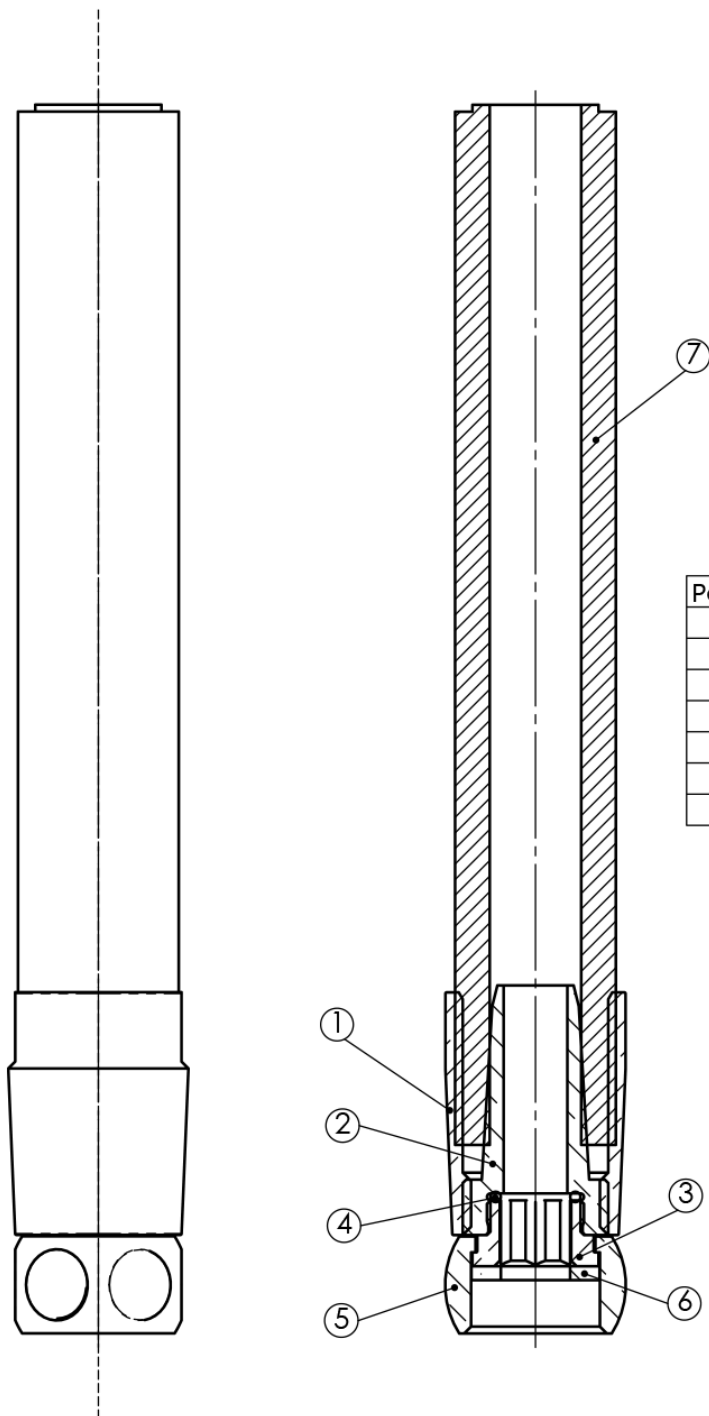

Alles komplett aus

EDELSTAHL

[Verschraubung 1/2" Überwurfmutter V2A](#)

- passend zu Schläuche mit \varnothing außen 23 mm, \varnothing innen 13 mm

Artikel-Nr.: X49.1A2-1489

Zolltarifnummer: 84819000

EAN: 4067025190907

Shop-URL: <https://armag.de/X49.1A2-1489>

Ersatzteile:

- X41.xxcT.23.13
Molkereidampfschlauch 23/13x5 lfd. m

Mehr Bilder zu "X49.1A2-1489"

Pos.	Stk.	Bezeichnung
1	1	A1-1453 Bl.1 - Außenhülse 1-2
2	1	A1-1289 - Schlauchverschraubung-Innenteil
3	1	A1-1287 Schraube, kurz - 1/2"-Überwurf
4	1	O-Ring 10,0x1,5
5	1	A1-1264 - Ueberwurfmutter 1-2, Sw 24
6	1	Centellen-Ring - D18,5 x d10 x 2,0
7	1	Multifoodschl. 13x5 mm