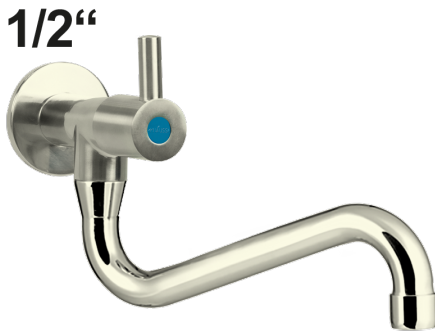

Artikel-Nr.: 5C.2313.12E1.AIC
Katalog-Nr. alt: 5C.2313.12E1.AICT

Ausladung: 230 mm
Höhe bis Auslauf: T 130 mm
Gesamthöhe: 140 mm
Zolltarifnummer: 84818019

EAN: 4067025241609

Shop-URL: <https://armag.de/5C.2313.12E1.AIC>

Material der Armatur: Edelstahl
Steuerelement: 1/2" Fettkammer Oberteil
Armaturenart: Ventil
Montageart: Wand-Montage
Anschlussart: druckfest

Alles komplett aus

EDELSTAHL 

[clamix Wandventil 1/2"](#)

- Schweres Modell
- Fettkammeroberteile
- 4-Flügelgriff