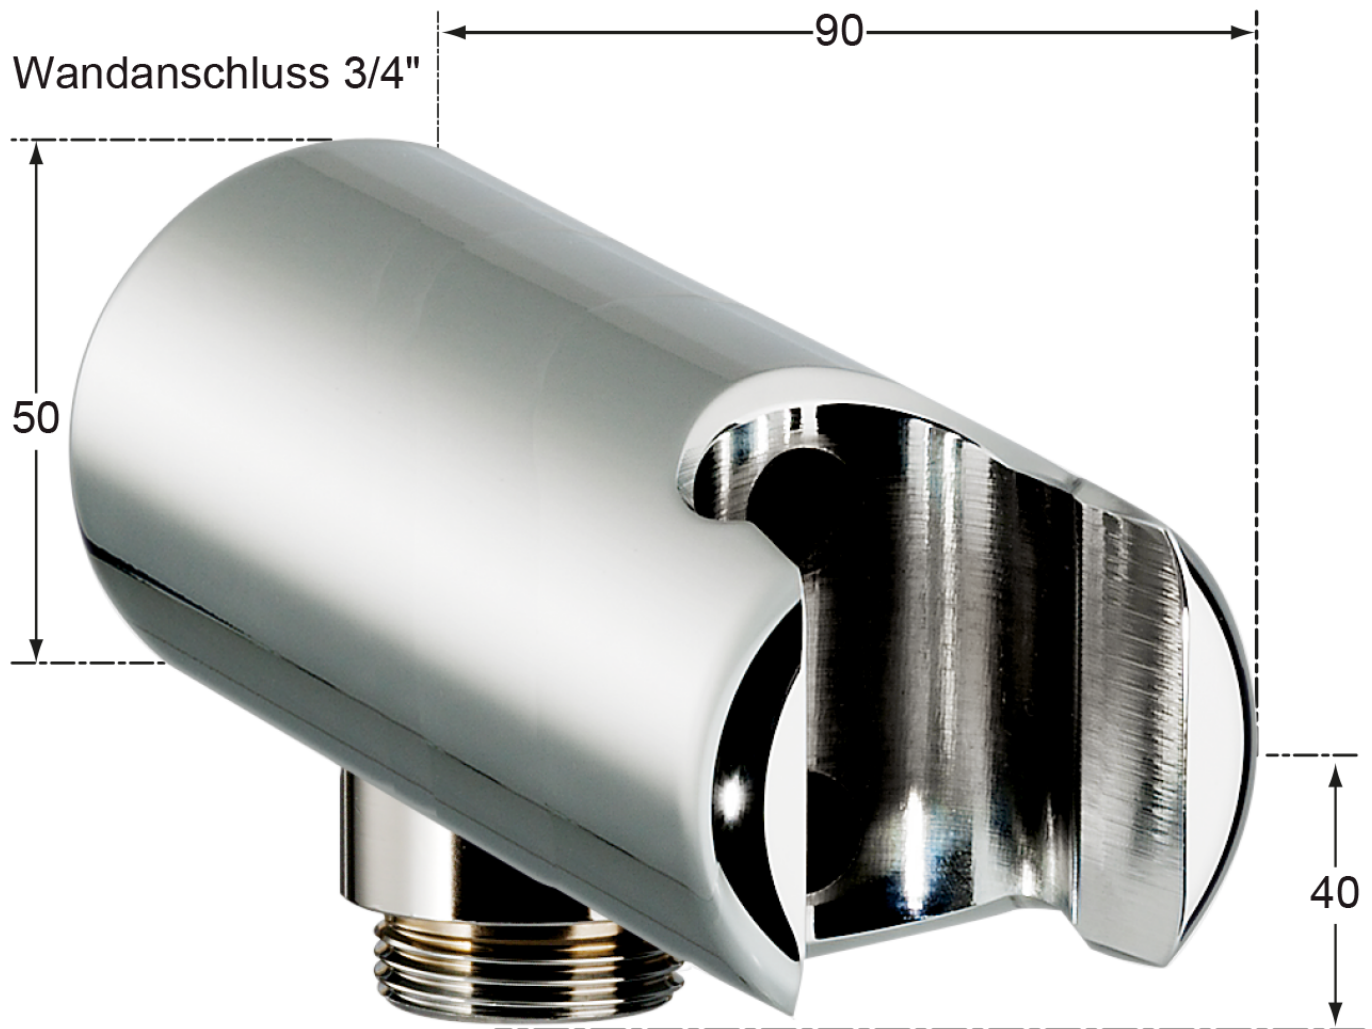

Artikel-Nr.: AK.617.110.V20
Zolltarifnummer: 39173300

EAN: 4067025375359

Shop-URL: <https://armag.de/AK.617.110.V20>

Material der Armatur:	Ganzmetall
Wasseranschluss:	3/4" AG, 3/4" ÜM
Schlauchdurchmesser außen:	Ø 27 mm
Farbe:	Weiß
Zubehör:	Kombi-Wandhalter
Material Verschraubungen:	Edelstahl
Artikeltypen:	Standardartikel
Produktname:	KNAUSS spa
Material des Schlauches:	Silikon
Submarke:	spa

Verschraubungen aus

EDELSTAHL 

[spa Kneipp'sche Garnitur 3/4" Ø 27mm 3/4" ÜM](#)

- für den gewerblichen Einsatz in Bädern und Wellnessbereichen
- in weißer Ausführung
- durch und durch aus Silikon - für Leitungswasser geeignet
- 27mm / 19mm x 4mm mit KTW "A" und DVGW-W270 Zulassung Schlauchverschraubung aus Edelstahl poliert
- einerseits mit 3/4" Überwurfmutter, andererseits mit Aufweitschraube
- mit Wandhalter-Anschlusswinkel-Kombi Ø50 mm verchromt eigensicher durch DVGW-zugelassenem RV Ø20mm Wandanschluss 3/4"
- mit Gewindenippel 3/4" x 3/4"

Mehr Bilder zu "AK.617.110.V20"

Abgang 3/4"

Wandabstand bis
Anschluß 35 mm