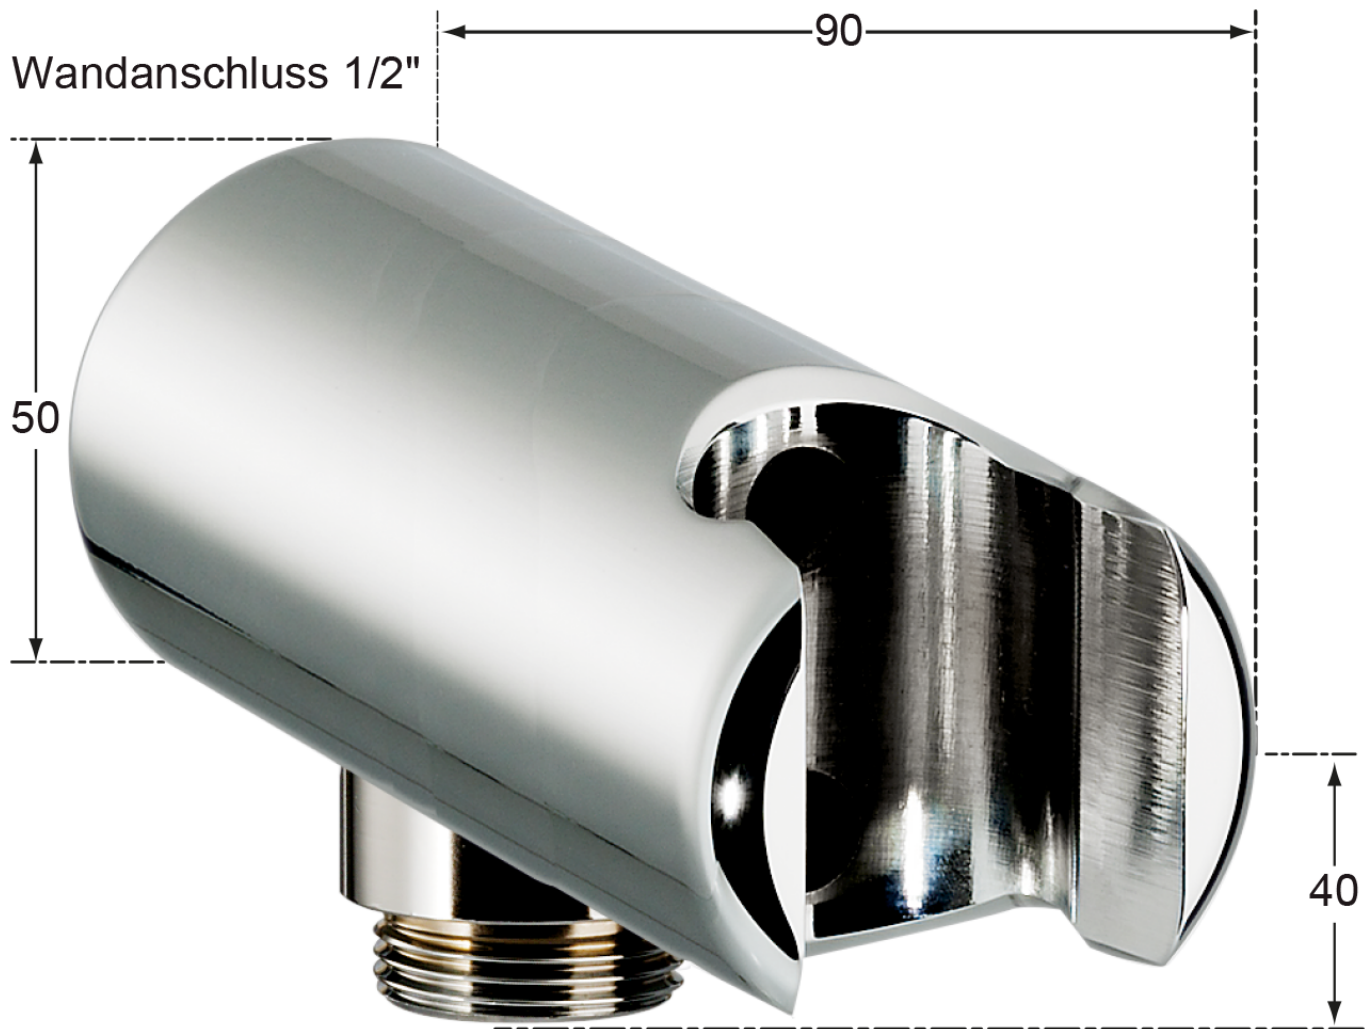

**Artikel-Nr.:** AK.517.11F.S20  
**Zolltarifnummer:** 39173300

**EAN:** 4067025035789

**Shop-URL:** <https://armag.de/AK.517.11F.S20>

<b>Material der Armatur:</b>	Ganzmetall
<b>Wasseranschluss:</b>	3/4" ÜM
<b>Schlauchdurchmesser außen:</b>	Ø 27 mm
<b>Zubehör:</b>	Kombi-Wandhalter
<b>Material Verschraubungen:</b>	Edelstahl
<b>Farbe:</b>	Schwarz
<b>Artikeltypen:</b>	Standardartikel
<b>Aufschraubdüse:</b>	Vollstrahlhülse
<b>Produktname:</b>	KNAUSS spa
<b>Material des Schlauches:</b>	Silikon
<b>Submarke:</b>	spa

Verschraubungen aus

**EDELSTAHL** 

## [spa Kneipp'sche Garnitur 1/2" Ø 27mm 3/4" ÜM](#)

- für den gewerblichen Einsatz in Bädern und Wellnessbereichen
- in schwarzer Ausführung
- durch und durch aus Silikon - für Leitungswasser geeignet
- 27mm / 19mm x 4mm mit KTW "A" und DVGW-W270 Zulassung Schlauchverschraubung aus Edelstahl poliert
- einerseits mit 3/4" Überwurfmutter, andererseits mit Vollstrahlhülse
- mit Wandhalter-Anschlusswinkel-Kombi Ø50 mm verchromt eigensicher durch DVGW-zugelassenem RV Ø20mm Wandanschluss 1/2"
- mit Gewindenippel 1/2" x 3/4"

Mehr Bilder zu "AK.517.11F.S20"

Abgang 3/4"

Wandabstand bis  
Anschluß 35 mm