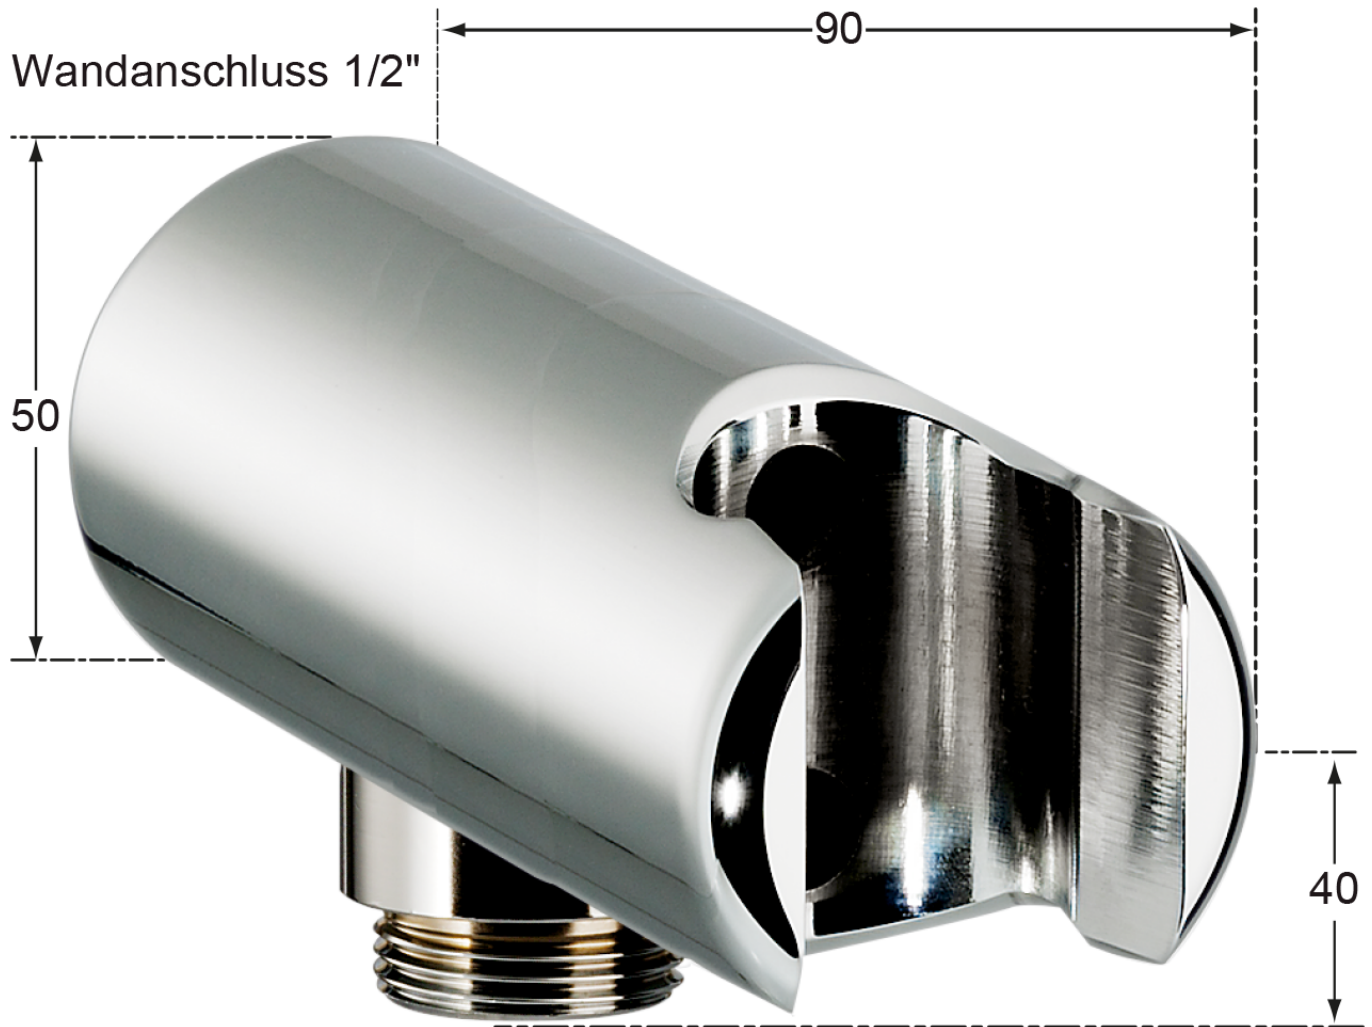

Verschraubungen aus

EDELSTAHL 

Artikel-Nr.: AK.617.11F.S15

Zolltarifnummer: 39173300

EAN: 4067025036540

Shop-URL: <https://armag.de/AK.617.11F.S15>

Material der Armatur:	Ganzmetall
Wasseranschluss:	3/4" AG, 3/4" ÜM
Schlauchdurchmesser außen:	Ø 27 mm
Zubehör:	Kombi-Wandhalter
Material Verschraubungen:	Edelstahl
Farbe:	Schwarz
Artikeltypen:	Standardartikel
Aufschraubdüse:	Vollstrahlhülse
Produktname:	KNAUSS spa
Material des Schlauches:	Silikon
Submarke:	spa

[spa Kneipp'sche Garnitur 3/4" Ø 27mm 3/4" ÜM](#)

- für den gewerblichen Einsatz in Bädern und Wellnessbereichen
- in schwarzer Ausführung
- durch und durch aus Silikon - für Leitungswasser geeignet
- 27mm / 19mm x 4mm mit KTW "A" und DVGW-W270 Zulassung Schlauchverschraubung aus Edelstahl poliert
- einerseits mit 3/4" Überwurfmutter, andererseits mit Vollstrahlhülse
- mit Wandhalter-Anschlusswinkel-Kombi Ø50 mm verchromt eigensicher durch DVGW-zugelassenem RV Ø20mm Wandanschluss 3/4"
- mit Gewindenippel 3/4" x 3/4"

Mehr Bilder zu "AK.617.11F.S15"

Abgang 3/4"

Wandabstand bis
Anschluß 35 mm