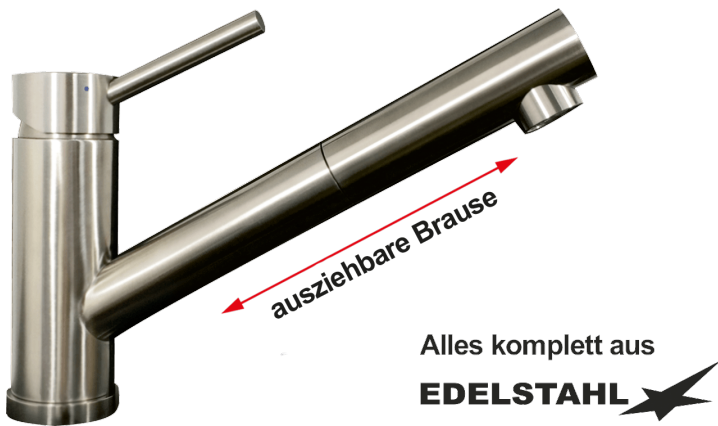

Artikel-Nr.: 1S.2115.DBC1.0IK
Ausladung: 210 mm
Höhe bis Auslauf: 100 mm
Gesamthöhe: 160 mm
Zolltarifnummer: 84818011

EAN: 4067025040653

Shop-URL: <https://armag.de/1S.2115.DBC1.0IK>

Material der Armatur: Edelstahl
Steuerelement: Kartusche Typ "B" - Ø 35mm
Submarke: elix
Armaturenart: Hebelmischer
Montageart: 1-Loch-Montage
Montagebohrung: Ø 35 mm
Wasseranschluss: 3/8" ÜM
Anschlussart: druckfest
Besonderheit: Ausziehbare Brause

[elix Spültischbatterie 1/2" Staffelpreise](#)

- Massiver Rohr-Schwenkauslauf 360°, Ø 30 mm
- Wassersparkartusche Ø 35 mm, Typ "B"
- Wassermengen- und Wassertemperaturbegrenzung möglich
- Massive Edelstahl-Ausführung
- Auf Sockel 50 mm