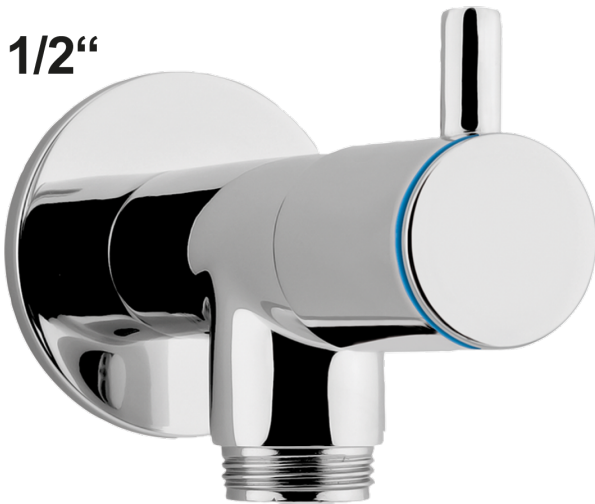

Artikel-Nr.: 506.R01.8R1.0PG
Gesamthöhe: 65 mm
Zolltarifnummer: 84818019

EAN: 4067025075815

Shop-URL: <https://armag.de/506.R01.8R1.0PG>

Material der Armatur: Ganzmetall
Steuerelement: 3/4" Keramik Oberteil
Submarke: profi
Armaturenart: Ventil
Montageart: Wand-Montage
Anschlussart: druckfest

profi Wandventil 1/2" keramisch 3/4"

- Kneipp-Ventil als schweres Modell 1/2"
- mit 1 Flügel-Griff
- aus Messing verchromt
- Ventilsitz und keramisches Oberteil 3/4"
- DVGW-zugelassener Rückflussverhinderer im Schlauchanschlussgewinde

Mehr Bilder zu "506.R01.8R1.0PG"

Wandanschluss 1/2"

Abgang 3/4"

Wandabstand bis
Anschluß 55 mm