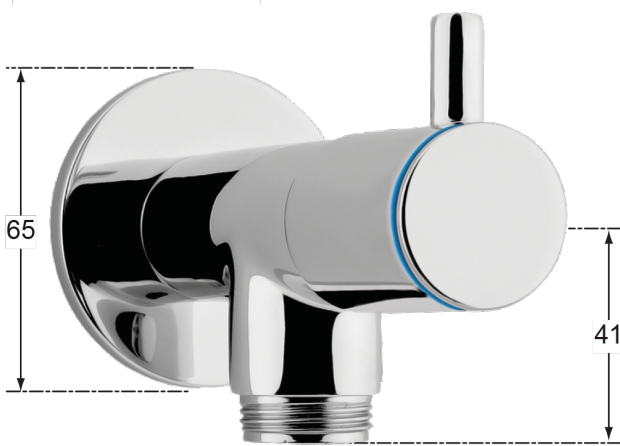

Artikel-Nr.: 506.R01.8R1.0PG
Gesamthöhe: 65 mm
Zolltarifnummer: 84818019

EAN: 4067025075815

Shop-URL: <https://armag.de/506.R01.8R1.0PG>

Material der Armatur: Ganzmetall
Steuerelement: 3/4" Keramik Oberteil
Submarke: profi
Armaturenart: Ventil
Montageart: Wand-Montage
Anschlussart: druckfest

profi Wandventil 1/2" keramisch 3/4"

- Kneipp-Ventil als schweres Modell 1/2"
- mit 1 Flügel-Griff
- aus Messing verchromt
- Ventilsitz und keramisches Oberteil 3/4"
- DVGW-zugelassener Rückflussverhinderer im Schlauchanschlussgewinde

Mehr Bilder zu "506.R01.8R1.0PG"

Wandanschluss 1/2"

Abgang 3/4"

Wandabstand bis
Anschluß 55 mm