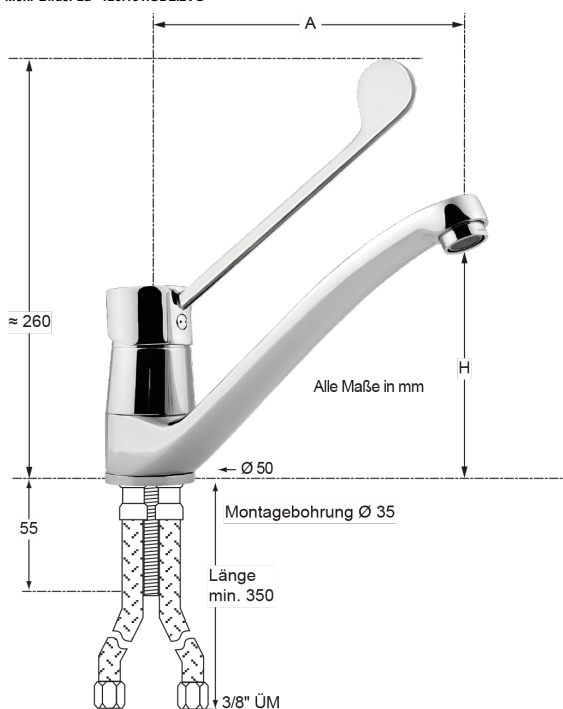

1/2"

juna Spültischbatterie 1/2"

- mit gegossenem Schwenkauslauf 360°
- mit langem Bedienhebel in verschiedenen Ausführungen
- Wassersparkartusche Ø 40 mm, Typ "G"
- Wassermengen- und Wassertemperaturbegrenzung möglich
- Hochdruck-Edelstahlschlauch L 500 mm

Mehr Bilder zu "123.131.GDL.2VG"

Artikel-Nr.: 123.131.GDL.2VG
Katalog-Nr. alt: 123.131.GDL.2VGT

Ausladung: 130 mm
Höhe bis Auslauf: 230 mm
Gesamthöhe: 260 mm
Zolltarifnummer: 84818011

Shop-URL: <https://armag.de/123.131.GDL.2VG>

Steuerelement: Kartusche Typ "G" - Ø 40mm
Material der Armatur: Ganzmetall
Submarke: juna
Sortiments-Auswahl: Kernsortiment MC
Armaturenart: Hebelmischer
Ausladung: 230 mm
Höhe bis Auslauf: 130 mm
Gesamthöhe: 260 mm
Montageart: 1-Loch-Montage
Montagebohrung: Ø 35 mm
Wasseranschluss: 3/8" ÜM
Anschlussart: druckfest
Besonderheit: Schwenkbarer Auslauf