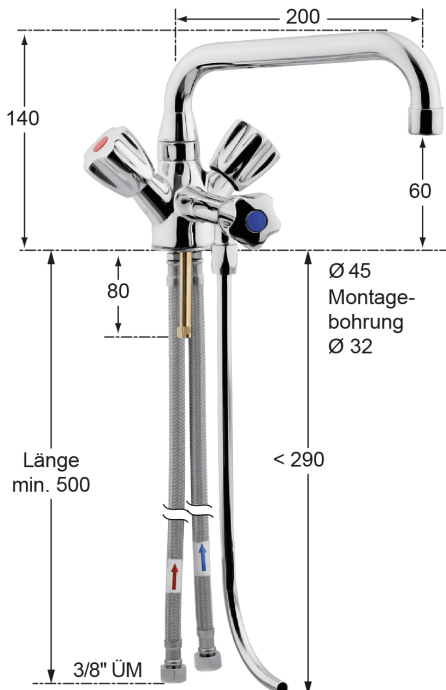

1/2"

fresh Thekenarmatur 1/2"

- Schwenkauslauf Ø 18 mm 360°
- Fettkammeroberteile 3/8" und Metallgriffe
- Montagefreundliche Stehbolzenbefestigung für Tischplattenstärken bis 80 mm,
- Edelstahlgeflecht-Anschluss-Schläuche L 500 mm mit 3/8" Überwurfmutter
- Ventilabgang mit Fettkammeroberteil 3/8" und Unterspülrohr L < 290 mm für Kaltwasser

Mehr Bilder zu "E20.060.0N5.0VH"

Artikel-Nr.: E20.060.0N5.0VH
Katalog-Nr. alt: E20.060.0N5.0VET

Ausladung: 200 mm
Höhe bis Auslauf: 60 mm
Gesamthöhe: 140 mm
Zolltarifnummer: 84818019

Shop-URL: <https://armag.de/E20.060.0N5.0VH>

Steuerelement: 3/8" Fettkammer Oberteil
Material der Armatur: Ganzmetall
Submarke: fresh
Sortiments-Auswahl: Sortiment W, Kernsortiment MC
Armaturenart: Zweigriffmischer, Bierthekearmatur
Montageart: 1-Loch-Montage
Montagebohrung: Ø 32 mm
Wasseranschluss: 3/8" ÜM
Anschlussart: druckfest
Besonderheit: Schwenkbarer Auslauf