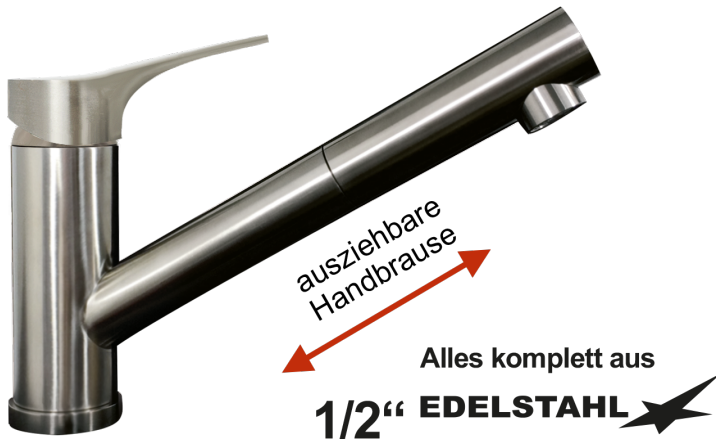

Artikel-Nr.: 1F.2115.DBCM.0UK

Ausladung: 200 mm

Höhe bis Auslauf: 140 mm

Zolltarifnummer: 84818011

Shop-URL: <https://armag.de/1F.2115.DBCM.0UK>

Submarke: exip

[exip Spültischbatterie 1/2"](#)

- Massiver Rohr-Schwenkauslauf 360°, Ø 30 mm
- Wassersparkartusche Ø 35 mm, Typ "B"
- Wassermengen- und Wassertemperaturbegrenzung möglich
- Massive Edelstahl-Ausführung
- Auf Sockel 50 mm
- mit Edelstahl Vollhebel