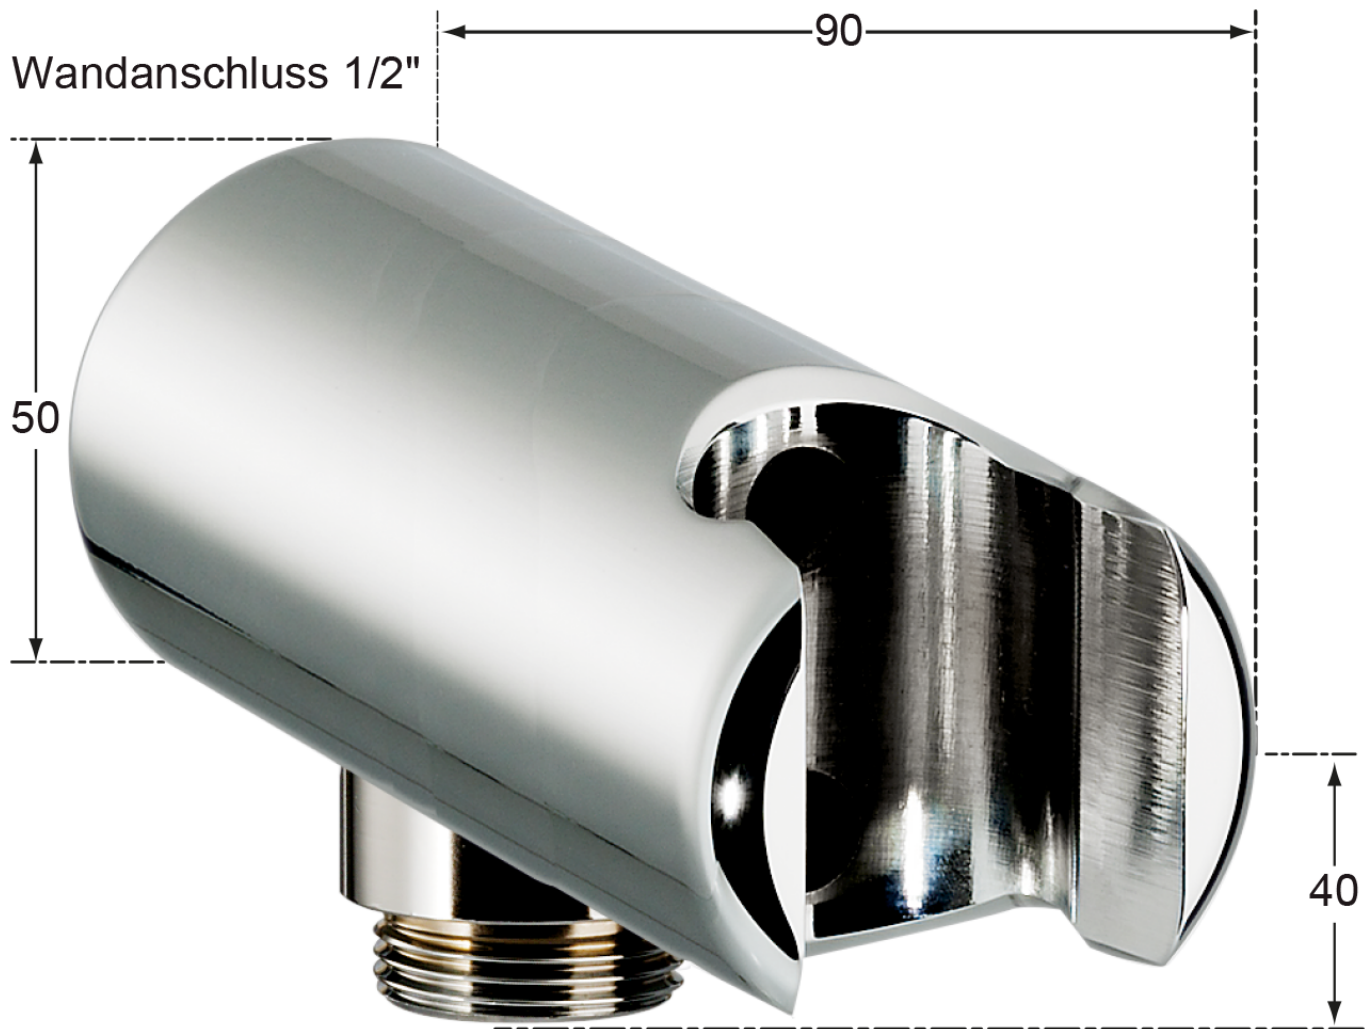

Artikel-Nr.: AK.517.110.V20
Zolltarifnummer: 39173300

EAN: 4067025028163

Shop-URL: <https://armag.de/AK.517.110.V20>

Verschraubungen aus

EDELSTAHL 

| | |
|-----------------------------------|------------------|
| Material der Armatur: | Ganzmetall |
| Wasseranschluss: | 3/4" ÜM |
| Schlauchdurchmesser außen: | Ø 27 mm |
| Farbe: | Weiß |
| Zubehör: | Kombi-Wandhalter |
| Material Verschraubungen: | Edelstahl |
| Artikeltypen: | Standardartikel |
| Produktname: | KNAUSS spa |
| Material des Schlauches: | Silikon |
| Submarke: | spa |

[spa Kneipp'sche Garnitur 1/2" Ø 27mm 3/4" ÜM](#)

- für den gewerblichen Einsatz in Bädern und Wellnessbereichen
- in weißer Ausführung
- durch und durch aus Silikon - für Leitungswasser geeignet
- 27mm / 19mm x 4mm mit KTW "A" und DVGW-W270 Zulassung Schlauchverschraubung aus Edelstahl poliert
- einerseits mit 3/4" Überwurfmutter, andererseits mit Aufweitschraube
- mit Wandhalter-Anschlusswinkel-Kombi Ø50 mm verchromt eigensicher durch DVGW-zugelassenem RV Ø20mm Wandanschluss 1/2"
- mit Gewindenippel 1/2" x 3/4"

Mehr Bilder zu "AK.517.110.V20"

Abgang 3/4"

Wandabstand bis
Anschluß 35 mm