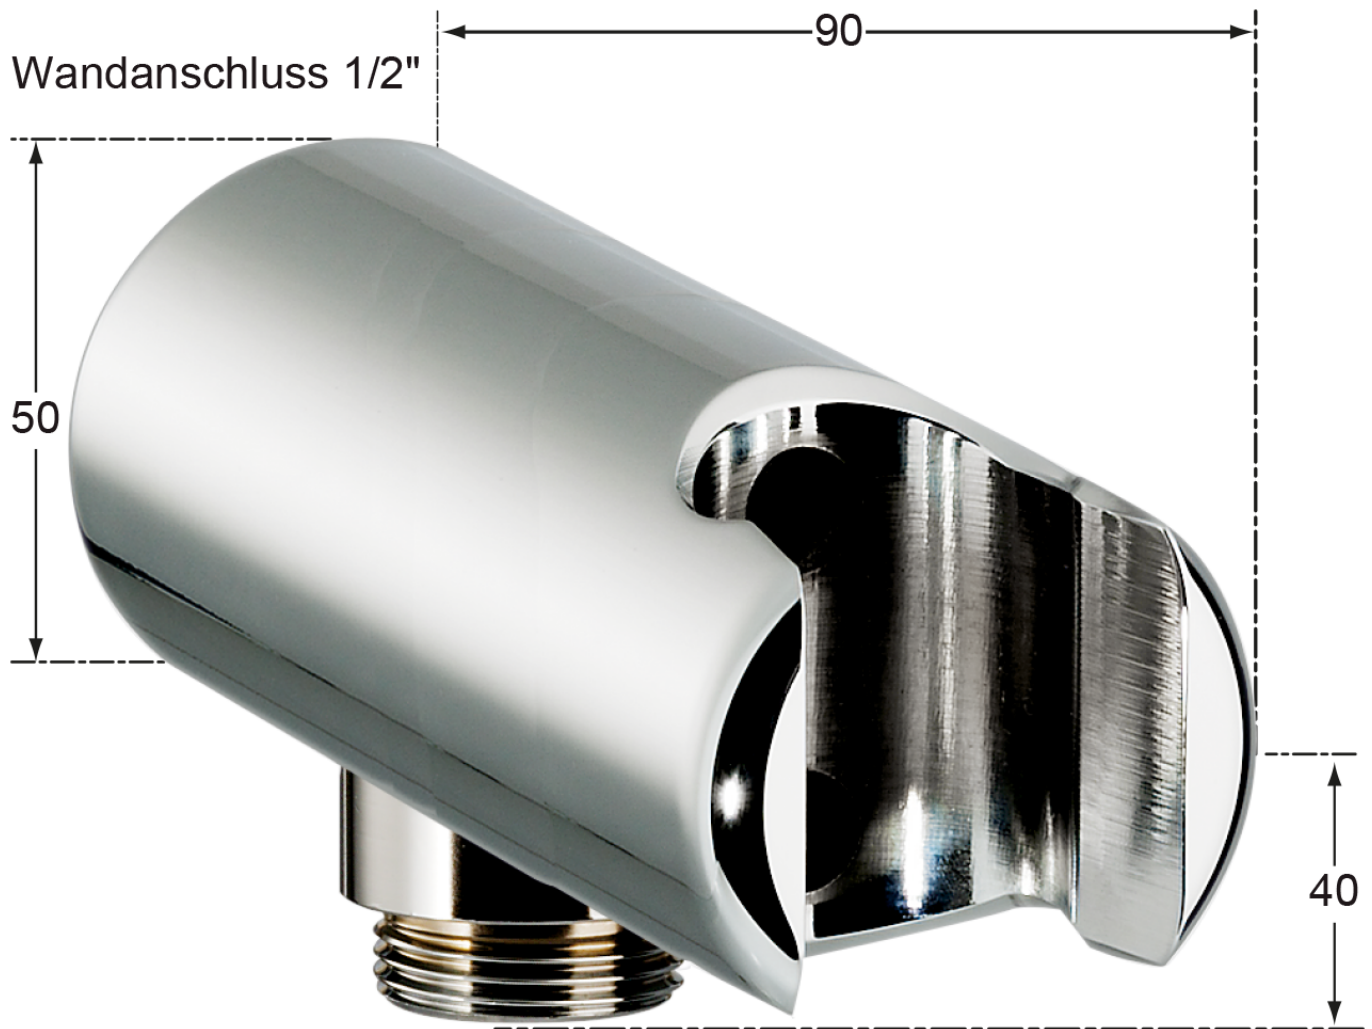

Artikel-Nr.: AK.517.11F.V20
Zolltarifnummer: 39173300

EAN: 4067025028200

Shop-URL: <https://armag.de/AK.517.11F.V20>

Material der Armatur:	Ganzmetall
Wasseranschluss:	3/4" ÜM
Schlauchdurchmesser außen:	Ø 27 mm
Farbe:	Weiß
Zubehör:	Kombi-Wandhalter
Material Verschraubungen:	Edelstahl
Artikeltypen:	Standardartikel
Aufschraubdüse:	Vollstrahlhülse
Produktname:	KNAUSS spa
Material des Schlauches:	Silikon
Submarke:	spa

Verschraubungen aus

EDELSTAHL 

[spa Kneipp'sche Garnitur 1/2" Ø 27mm 3/4" ÜM](#)

- für den gewerblichen Einsatz in Bädern und Wellnessbereichen
- in weißer Ausführung
- durch und durch aus Silikon - für Leitungswasser geeignet
- 27mm / 19mm x 4mm mit KTW "A" und DVGW-W270 Zulassung Schlauchverschraubung aus Edelstahl poliert
- einerseits mit 3/4" Überwurfmutter, andererseits mit Vollstrahlhülse
- mit Wandhalter-Anschlusswinkel-Kombi Ø50 mm verchromt eigensicher durch DVGW-zugelassenem RV Ø20mm Wandanschluss 1/2"
- mit Gewindenippel 1/2" x 3/4"

Mehr Bilder zu "AK.517.11F.V20"

Abgang 3/4"

Wandabstand bis
Anschluß 35 mm