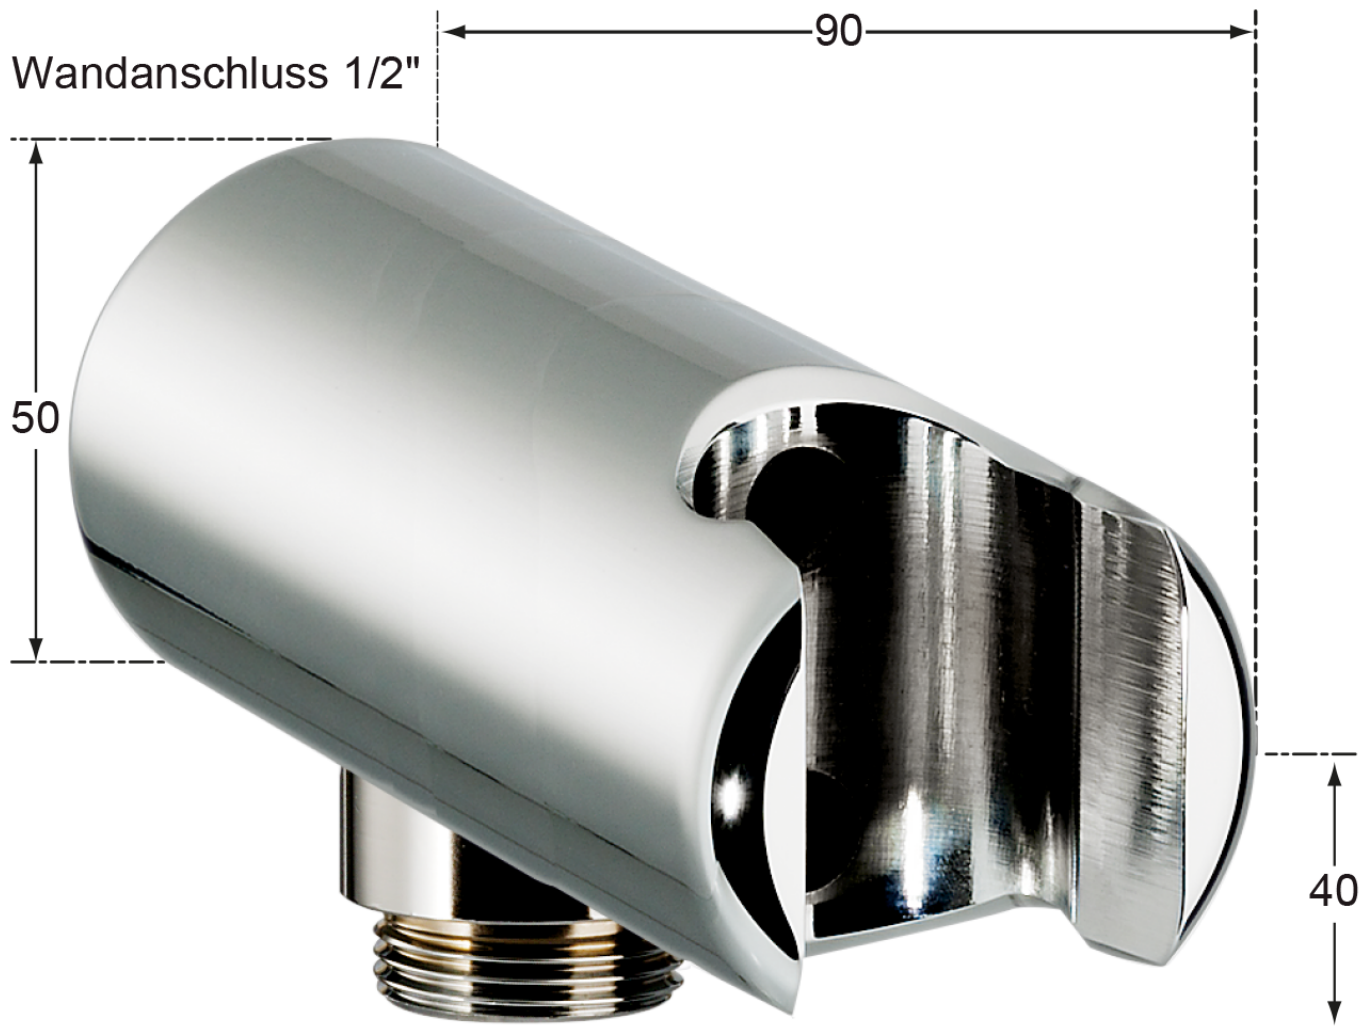

**Artikel-Nr.:** AK.517.110.G20  
**Zolltarifnummer:** 39173300

**EAN:** 4067025028583

**Shop-URL:** <https://armag.de/AK.517.110.G20>

<b>Material der Armatur:</b>	Ganzmetall
<b>Wasseranschluss:</b>	3/4" ÜM
<b>Schlauchdurchmesser außen:</b>	Ø 27 mm
<b>Farbe:</b>	Silbergrau
<b>Zubehör:</b>	Kombi-Wandhalter
<b>Material Verschraubungen:</b>	Edelstahl
<b>Artikeltypen:</b>	Standardartikel
<b>Produktname:</b>	KNAUSS spa
<b>Material des Schlauches:</b>	TPE
<b>Submarke:</b>	spa

Verschraubungen aus

**EDELSTAHL** 

## [spa Kneipp'sche Garnitur 1/2" Ø 27mm 3/4" ÜM](#)

- für den gewerblichen Einsatz in Bädern und Wellnessbereichen
- in silbergrauer Ausführung, 3-schichtig gewebeverstärkt
- mit transparenter Innenseele durch und durch aus Silikon - für Leitungswasser geeignet
- 27mm / 19mm x 4mm mit KTW "A" und DVGW-W270 Zulassung Schlauchverschraubung aus Edelstahl poliert
- einerseits mit 3/4" Überwurfmutter, andererseits mit Aufweitschraube
- mit Wandhalter-Anschlusswinkel-Kombi Ø50 mm verchromt eigensicher durch DVGW-zugelassenem RV Ø20mm Wandanschluss 1/2"
- mit Gewindenippel 1/2" x 3/4"

Mehr Bilder zu "AK.517.110.G20"

Abgang 3/4"

Wandabstand bis  
Anschluß 35 mm