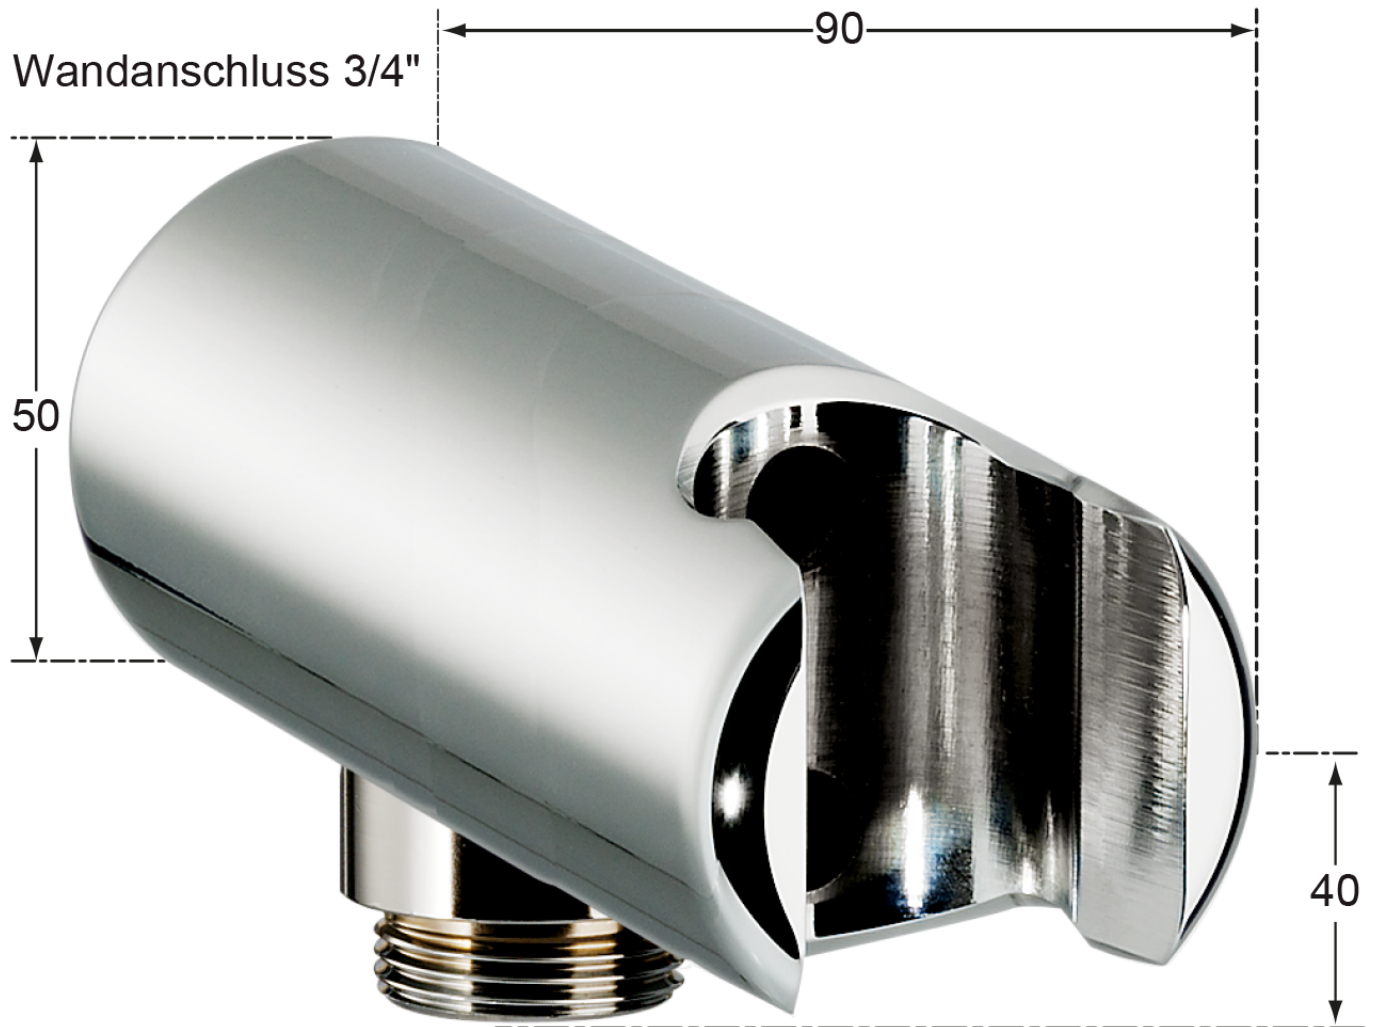

Artikel-Nr.: AK.617.110.G20
Zolltarifnummer: 39173300

EAN: 4067025028620

Shop-URL: <https://armag.de/AK.617.110.G20>

| | |
|-----------------------------------|------------------|
| Material der Armatur: | Ganzmetall |
| Wasseranschluss: | 3/4" AG, 3/4" ÜM |
| Schlauchdurchmesser außen: | Ø 27 mm |
| Farbe: | Silbergrau |
| Zubehör: | Kombi-Wandhalter |
| Material Verschraubungen: | Edelstahl |
| Artikeltypen: | Standardartikel |
| Produktname: | KNAUSS spa |
| Material des Schlauches: | TPE |
| Submarke: | spa |

Verschraubungen aus

EDELSTAHL 

[spa Kneipp'sche Garnitur 3/4" Ø 27mm 3/4" ÜM](#)

- für den gewerblichen Einsatz in Bädern und Wellnessbereichen
- in silbergrauer Ausführung, 3-schichtig gewebeverstärkt
- mit transparenter Innenseele durch und durch aus Silikon - für Leitungswasser geeignet
- 27mm / 19mm x 4mm mit KTW "A" und DVGW-W270 Zulassung Schlauchverschraubung aus Edelstahl poliert
- einerseits mit 3/4" Überwurfmutter, andererseits mit Aufweitschraube
- mit Wandhalter-Anschlusswinkel-Kombi Ø50 mm verchromt eigensicher durch DVGW-zugelassenem RV Ø20mm Wandanschluss 3/4"
- mit Gewindenippel 3/4" x 3/4"

Mehr Bilder zu "AK.617.110.G20"

Abgang 3/4"

Wandabstand bis
Anschluß 35 mm