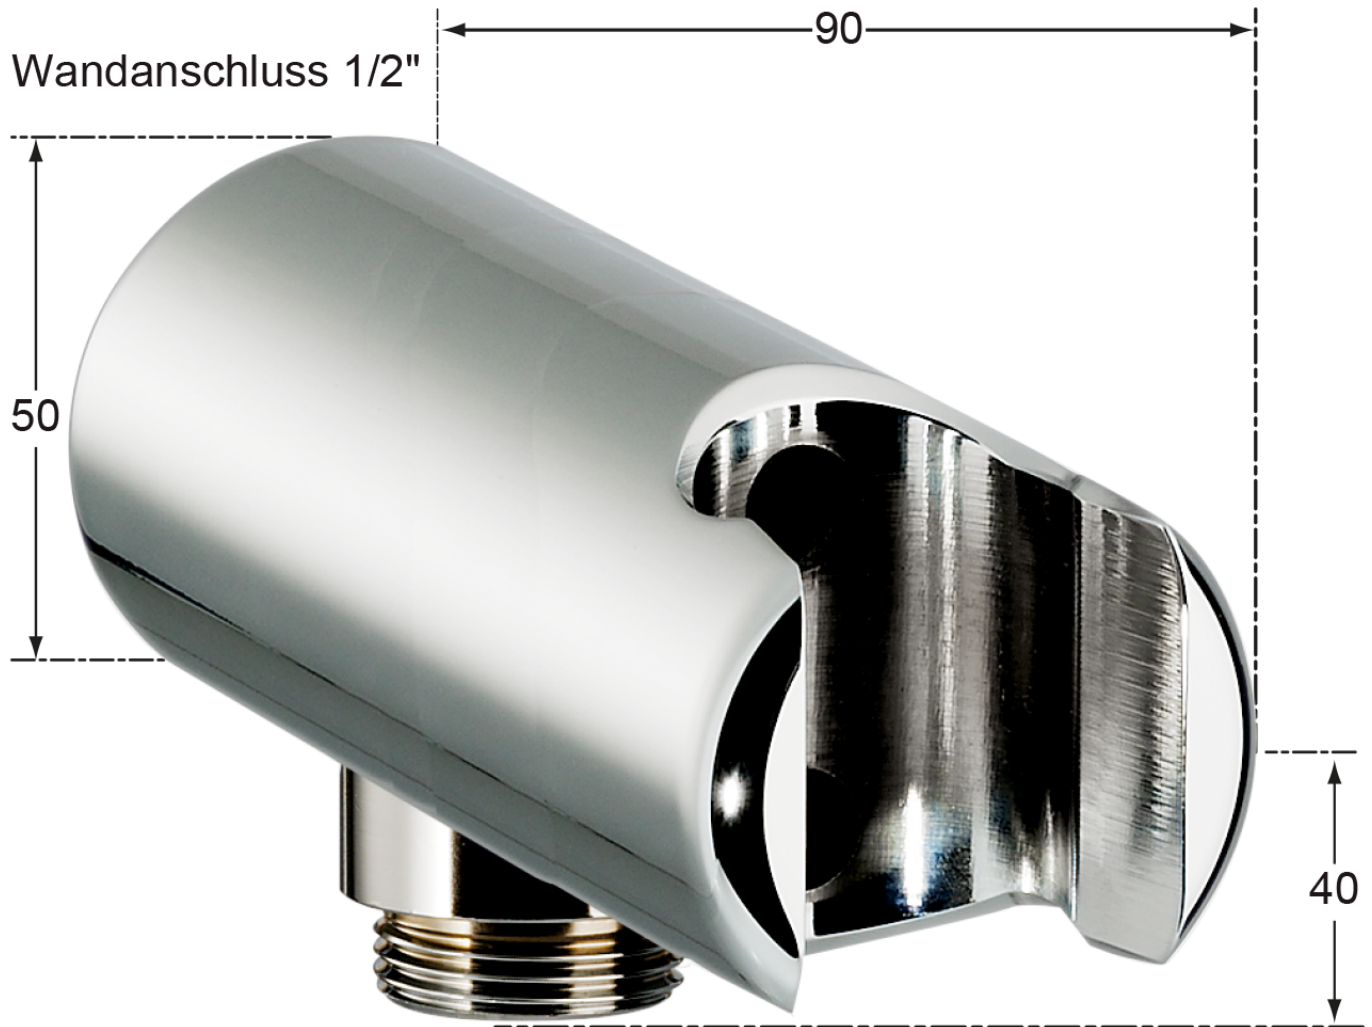

**Artikel-Nr.:** AK.517.11F.G20  
**Zolltarifnummer:** 39173300

**EAN:** 4067025028668

**Shop-URL:** <https://armag.de/AK.517.11F.G20>

Verschraubungen aus

**EDELSTAHL** 

<b>Material der Armatur:</b>	Ganzmetall
<b>Wasseranschluss:</b>	3/4" ÜM
<b>Schlauchdurchmesser außen:</b>	Ø 27 mm
<b>Farbe:</b>	Silbergrau
<b>Zubehör:</b>	Kombi-Wandhalter
<b>Material Verschraubungen:</b>	Edelstahl
<b>Artikeltypen:</b>	Standardartikel
<b>Aufschaubdüse:</b>	Vollstrahlhülse
<b>Produktname:</b>	KNAUSS spa
<b>Material des Schlauches:</b>	TPE
<b>Submarke:</b>	spa

## [spa Kneipp'sche Garnitur 1/2" Ø 27mm 3/4" ÜM](#)

- für den gewerblichen Einsatz in Bädern und Wellnessbereichen
- in silbergrauer Ausführung, 3-schichtig gewebeverstärkt
- mit transparenter Innenseele durch und durch aus Silikon - für Leitungswasser geeignet
- 27mm / 19mm x 4mm mit KTW "A" und DVGW-W270 Zulassung Schlauchverschraubung aus Edelstahl poliert
- einerseits mit 3/4" Überwurfmutter, andererseits mit Vollstrahlhülse
- mit Wandhalter-Anschlusswinkel-Kombi Ø50 mm verchromt eigensicher durch DVGW-zugelassenem RV Ø20mm Wandanschluss 1/2"
- mit Gewindenippel 1/2" x 3/4"

Mehr Bilder zu "AK.517.11F.G20"

Abgang 3/4"

Wandabstand bis  
Anschluß 35 mm