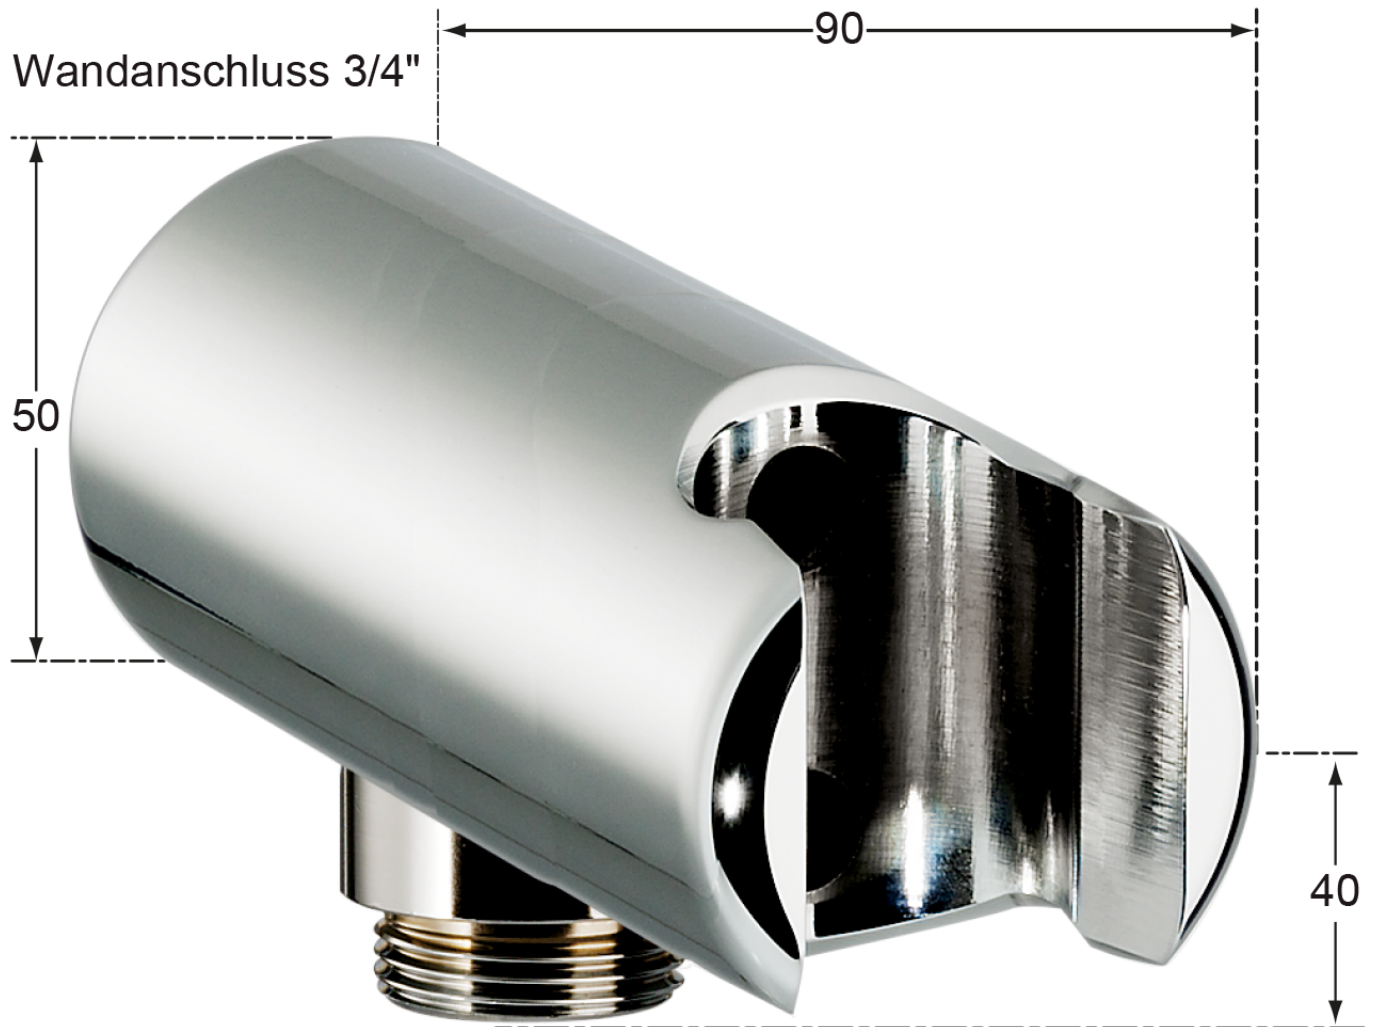

**Artikel-Nr.:** AK.617.11F.G20  
**Zolltarifnummer:** 39173300

**EAN:** 4067025028705

**Shop-URL:** <https://armag.de/AK.617.11F.G20>

<b>Material der Armatur:</b>	Ganzmetall
<b>Wasseranschluss:</b>	3/4" AG, 3/4" ÜM
<b>Schlauchdurchmesser außen:</b>	Ø 27 mm
<b>Farbe:</b>	Silbergrau
<b>Zubehör:</b>	Kombi-Wandhalter
<b>Material Verschraubungen:</b>	Edelstahl
<b>Artikeltypen:</b>	Standardartikel
<b>Aufschraubdüse:</b>	Vollstrahlhülse
<b>Produktname:</b>	KNAUSS spa
<b>Material des Schlauches:</b>	TPE
<b>Submarke:</b>	spa

Verschraubungen aus

**EDELSTAHL** 

## [spa Kneipp'sche Garnitur 3/4" Ø 27mm 3/4" ÜM](#)

- für den gewerblichen Einsatz in Bädern und Wellnessbereichen
- in silbergrauer Ausführung, 3-schichtig gewebeverstärkt
- mit transparenter Innenseele durch und durch aus Silikon - für Leitungswasser geeignet
- 27mm / 19mm x 4mm mit KTW "A" und DVGW-W270 Zulassung Schlauchverschraubung aus Edelstahl poliert
- einerseits mit 3/4" Überwurfmutter, andererseits mit Vollstrahlhülse
- mit Wandhalter-Anschlusswinkel-Kombi Ø50 mm verchromt eigensicher durch DVGW-zugelassenem RV Ø20mm Wandanschluss 3/4"
- mit Gewindenippel 3/4" x 3/4"

Mehr Bilder zu "AK.617.11F.G20"

Abgang 3/4"

Wandabstand bis  
Anschluß 35 mm