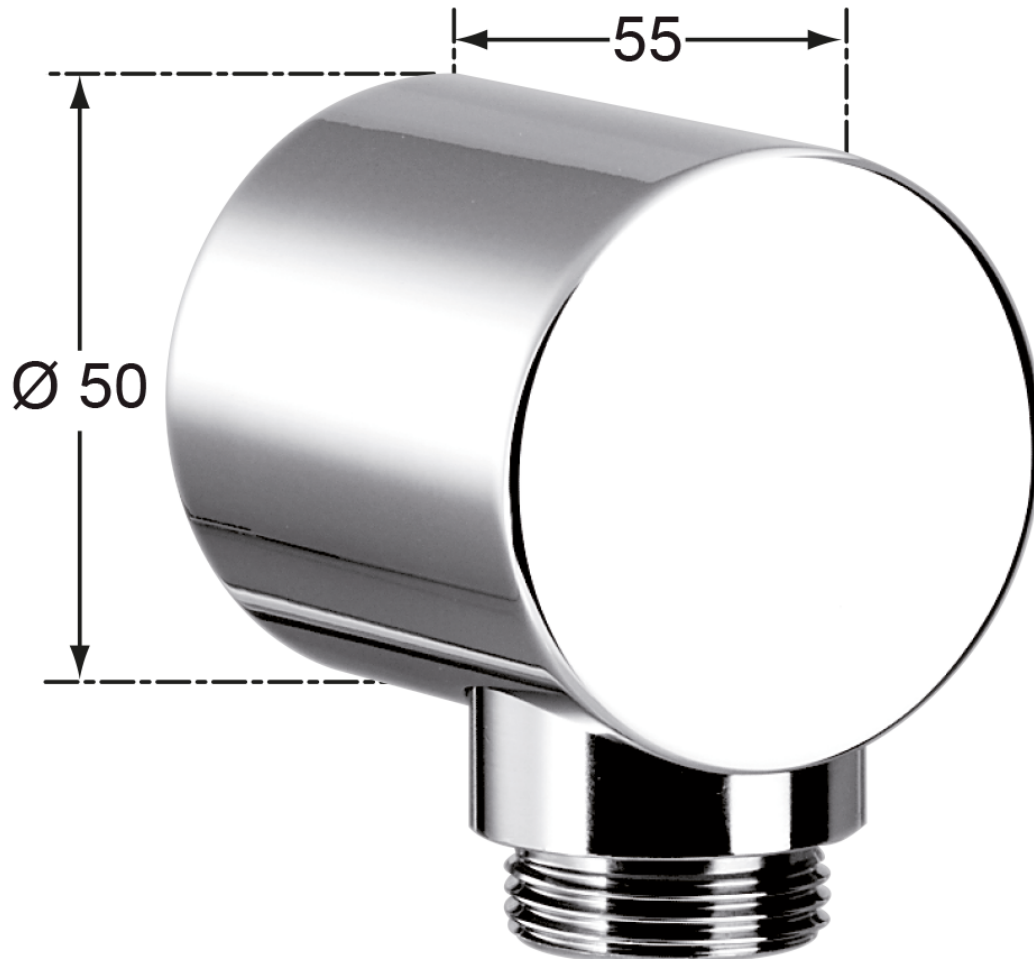

**Artikel-Nr.:** X36.641.104.E  
**Zolltarifnummer:** 84819000

**EAN:** 4067025341446

**Shop-URL:** <https://armag.de/X36.641.104.E>

**Submarke:** pro

### [pro Wandanschlusswinkel Ø50 chrom](#)

- Ø 50 mm, ohne separate Rosette verwendbar, massiv aus Messing für öffentliche Anlagen geeignet
- optisch abgestimmt auf Wandventil und Wandhalter
- eigensicher durch DVGW-zugelassenem Rückflussverhinderer im Schlauchanschlussgewinde

## Wandanschluss 1/2"

Abgang 3/4"

Wandabstand bis  
Anschluß 35 mm