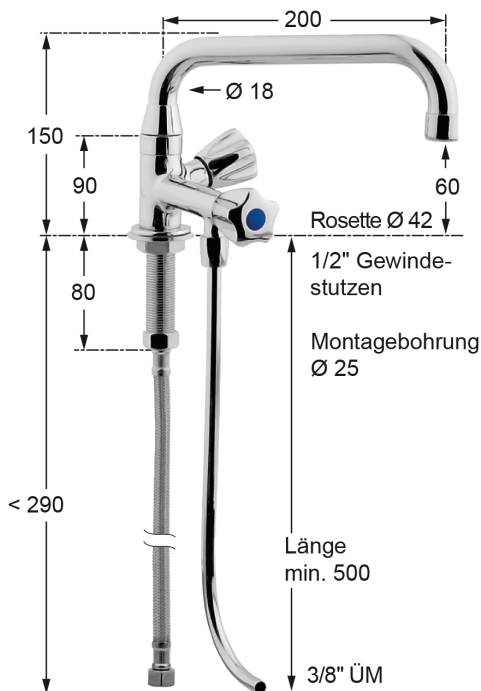

1/2"

fresh Thekenarmatur 1/2"

- Flacher Schwenkauslauf 360° A 200
- Fettkammeroberteile 3/8" und Metallgriffe
- Montagefreundliche Stehbolzenbefestigung für Tischplattenstärken bis 80 mm,
- Edelstahlgeflecht-Anschluss-Schläuche L 500 mm mit 3/8" Überwurfmutter
- Ventilabgang mit Fettkammeroberteil 3/8" und Unterspülrohr L < 290 mm für Kaltwasser
- Mit schwenkbaren Auslauf

Mehr Bilder zu "F20.060.0K5.0VD"

Artikel-Nr.: F20.060.0K5.0VD
Katalog-Nr. alt: F20.060.0K5.0VDT

Ausladung: 200 mm
Höhe bis Auslauf: 60 mm
Gesamthöhe: 140 mm
Zolltarifnummer: 84818019

EAN: 4067025093277

Shop-URL: <https://armag.de/F20.060.0K5.0VD>

Material der Armatur: Ganzmetall
Steuerelement: 3/8" Fettkammer Oberteil
Submarke: fresh
Sortiments-Auswahl: Sortiment W, Kernsortiment MC
Armaturenart: Bierthekenarmatur
Montageart: 1-Loch-Montage
Montagebohrung: Ø 32 mm
Wasseranschluss: 3/8" ÜM
Anschlussart: druckfest
Besonderheit: Schwenkbarer Auslauf